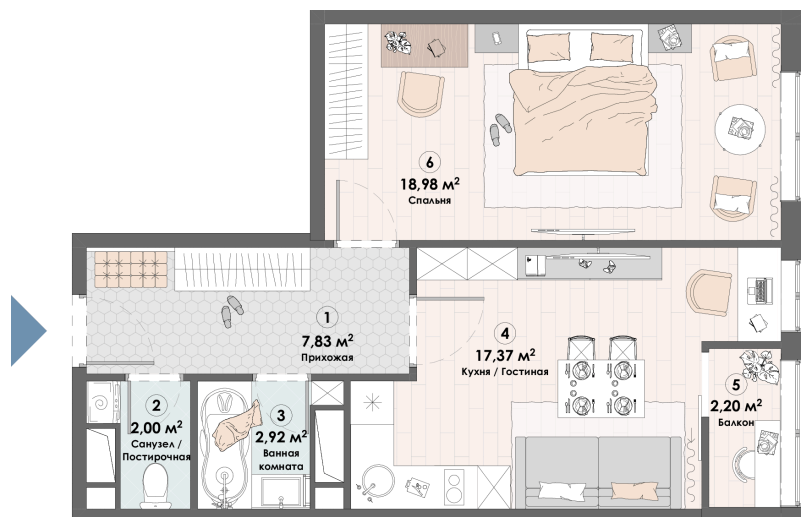

Номер: 186

1 комнатная 51.3 м²

Отсканируйте QR-код и
смотрите на сайте triumph-
pushkino.ru

9 772 490 руб.

В ипотеку от 45 992 руб.

На Реку

Видовая

С лоджией

Корпус

Корпус 1

Этаж

17

Секция

1

08.09.2024, 03:22

Не является публичной офертой, цена может быть скорректирована.
Информация взята с сайта «triumf-pushkino.ru»

На этаже 17

1 комнатная 51.3 м²

КОРПУС 1

08.09.2024, 03:22

Не является публичной офертой, цена может быть скорректирована.
Информация взята с сайта «triumf-pushkino.ru»

На генплане Корпус 1

1 комнатная 51.3 м²