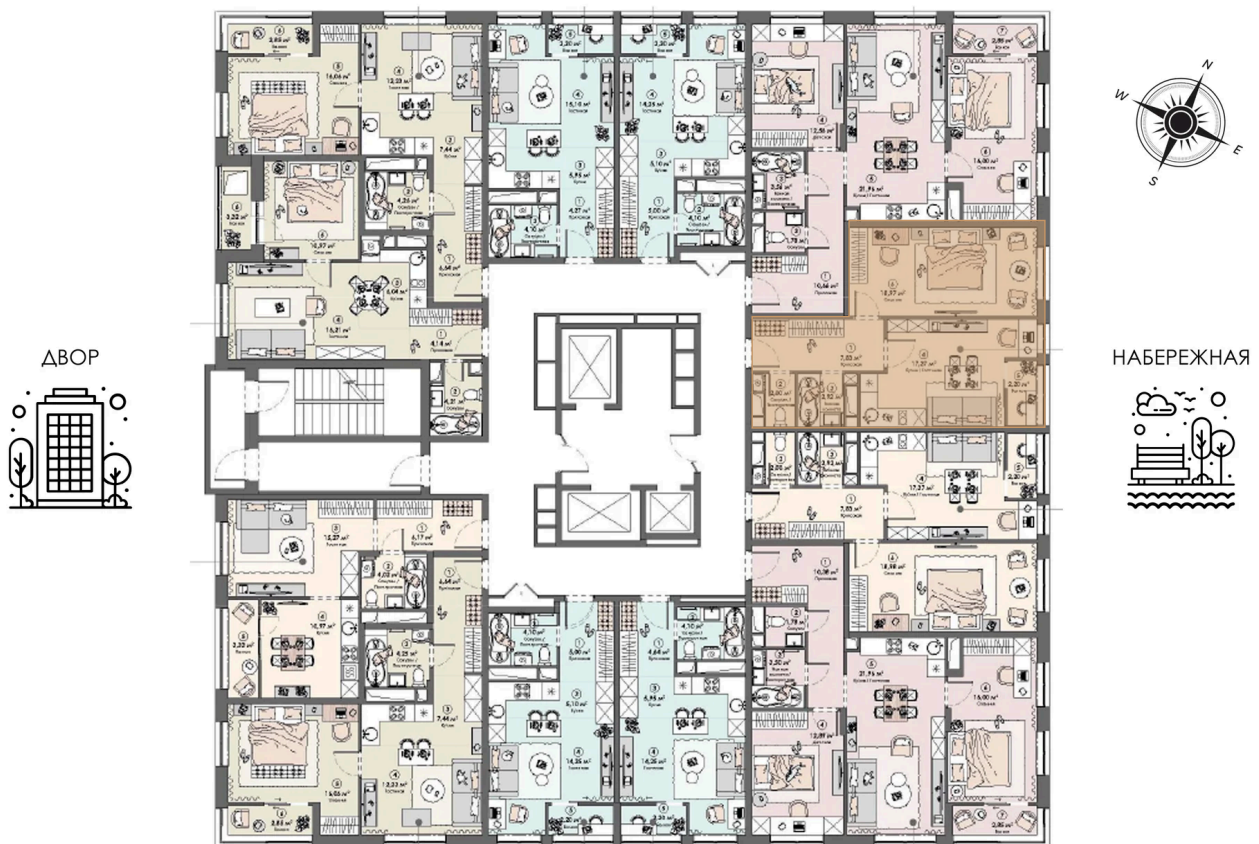

Номер: 186

1 комнатная 51.3 м²

Отсканируйте QR-код и
смотрите на сайте triumph-
pushkino.ru

9 772 490 руб.

В ипотеку от 45 992 руб.

На Реку

Видовая

С лоджией

Корпус

Корпус 1

Этаж

17

Секция

1

08.09.2024, 03:22

Не является публичной офертой, цена может быть скорректирована.
Информация взята с сайта «triumf-pushkino.ru»

На этаже 17

1 комнатная 51.3 м²

КОРПУС 1

08.09.2024, 03:22

Не является публичной офертой, цена может быть скорректирована.
Информация взята с сайта «triumf-pushkino.ru»

На генплане Корпус 1

1 комнатная 51.3 м²