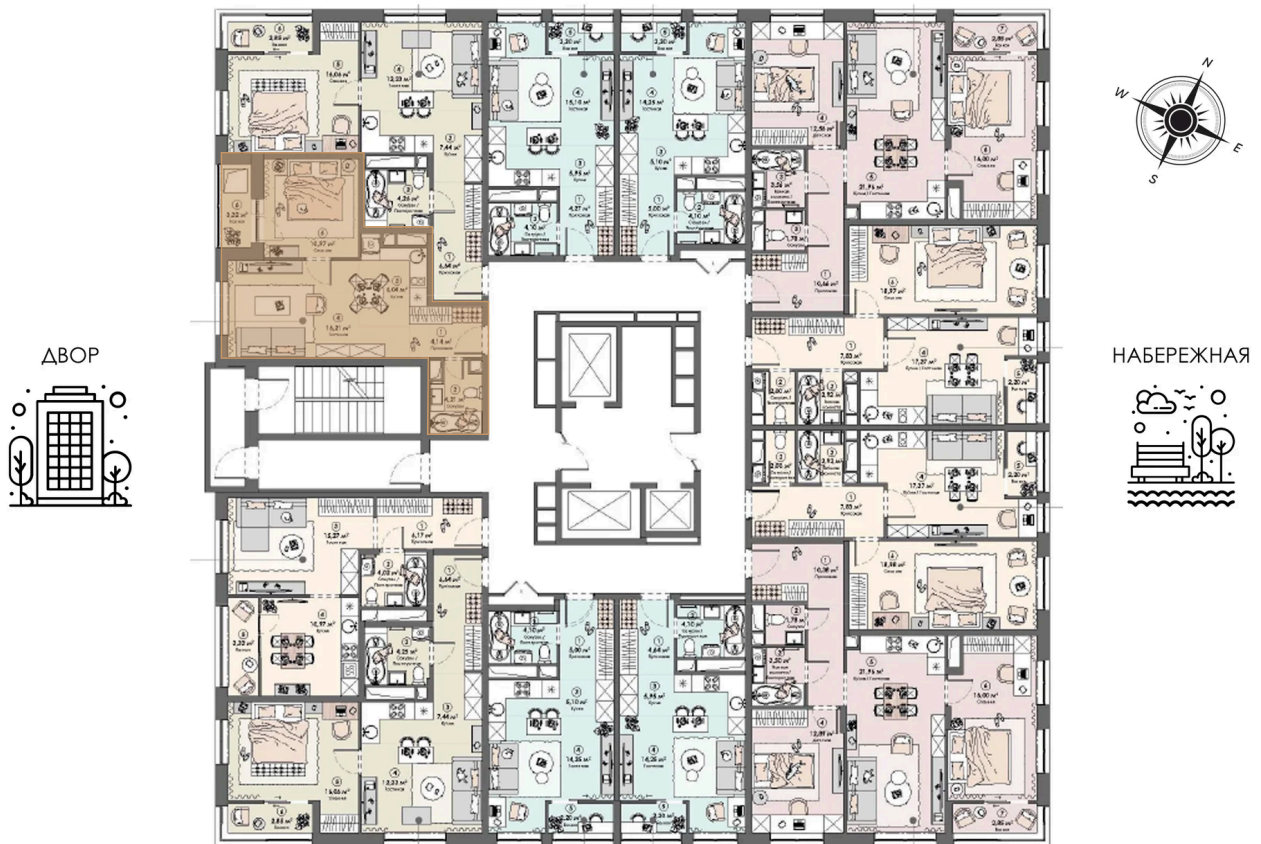

На этаже 21

1 комнатная 44.89 м²

КОРПУС 1

29.06.2026 00:14 (Мск)

Не является публичной офертой, цена может быть скорректирована.

Информация взята с сайта «triumf-pushkino.ru».