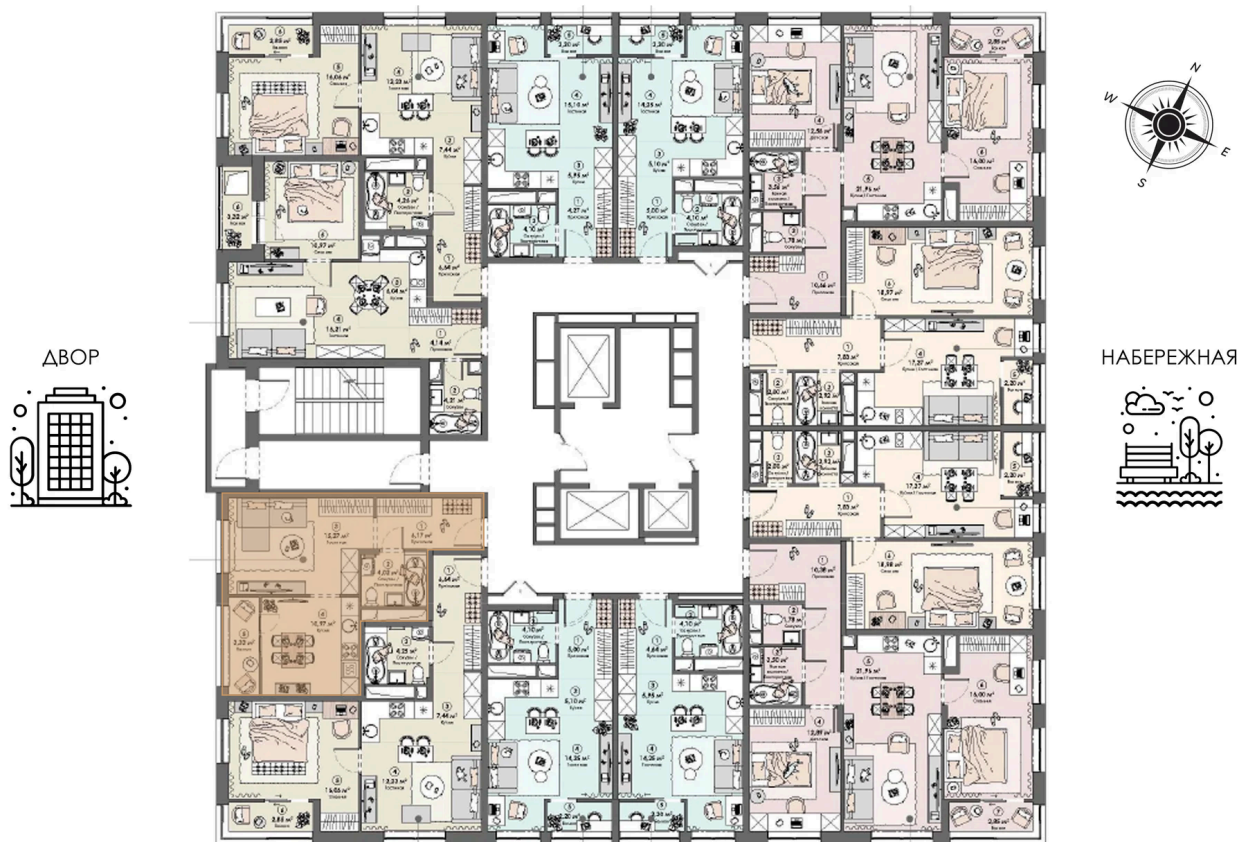

На этаже 14

1 комнатная 39.75 м²

КОРПУС 2

08.09.2024, 01:23

Не является публичной офертой, цена может быть скорректирована.

Информация взята с сайта «triumf-pushkino.ru»