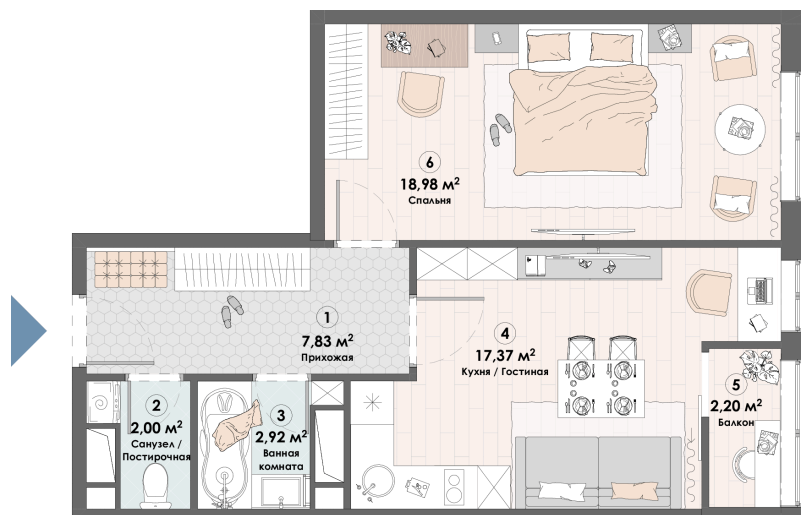

Номер: 366

1 комнатная 51.3 м²

Отсканируйте QR-код и
смотрите на сайте triumph-
pushkino.ru

11 194 255 руб.

В ипотеку от 36 865 руб.

На воду

Видовая

С лоджией

Корпус

Корпус 2

Этаж

10

Секция

1

26.12.2024, 14:04

Не является публичной офертой, цена может быть скорректирована.
Информация взята с сайта «triumf-pushkino.ru»

На этаже 10

1 комнатная 51.3 м²

КОРПУС 2

26.12.2024, 14:04

Не является публичной офертой, цена может быть скорректирована.

Информация взята с сайта «triumf-pushkino.ru»

На генплане Корпус 2

1 комнатная 51.3 м²