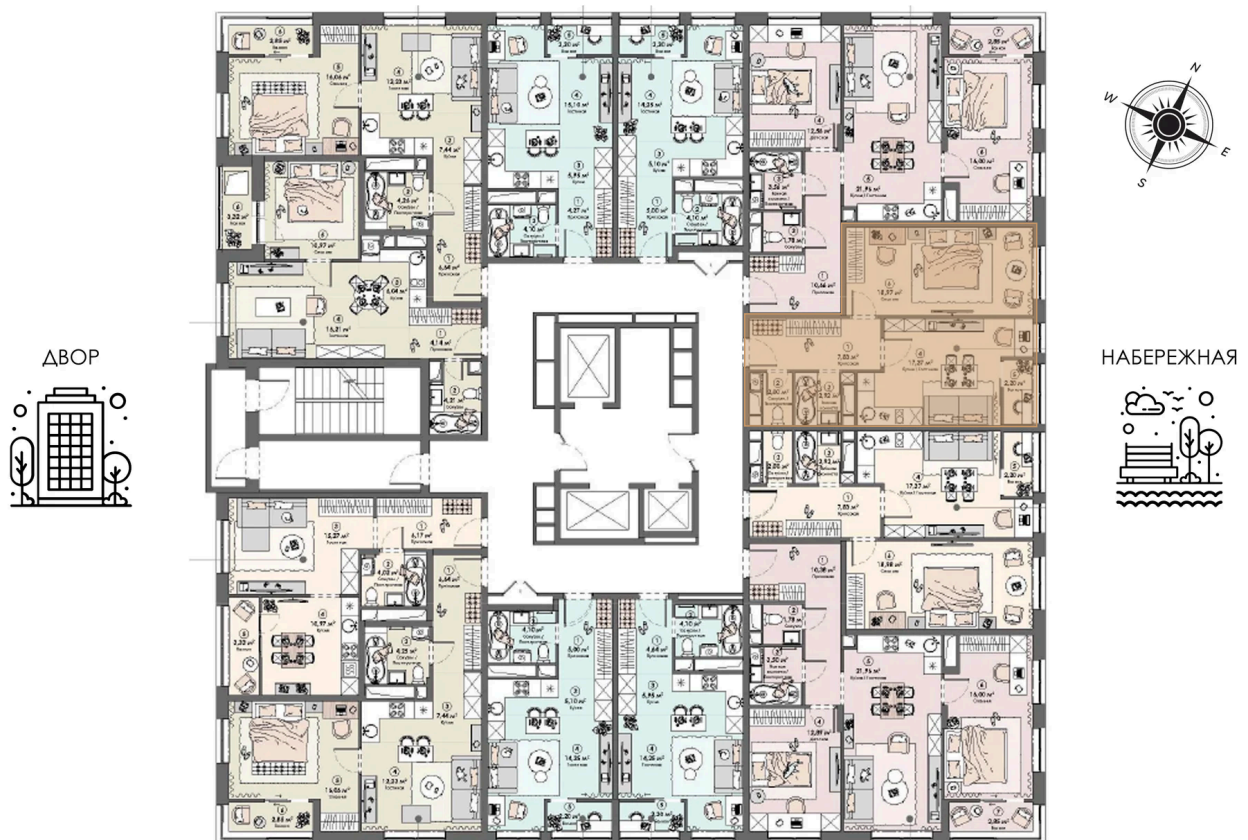

Номер: 366

1 комнатная 51.3 м²

Отсканируйте QR-код и
смотрите на сайте triumph-
pushkino.ru

11 194 255 руб.

В ипотеку от 36 865 руб.

На воду

Видовая

С лоджией

Корпус

Корпус 2

Этаж

10

Секция

1

26.12.2024, 14:04

Не является публичной офертой, цена может быть скорректирована.
Информация взята с сайта «triumf-pushkino.ru»

На этаже 10

1 комнатная 51.3 м²

КОРПУС 2

26.12.2024, 14:04

Не является публичной офертой, цена может быть скорректирована.

Информация взята с сайта «triumf-pushkino.ru»

На генплане Корпус 2

1 комнатная 51.3 м²