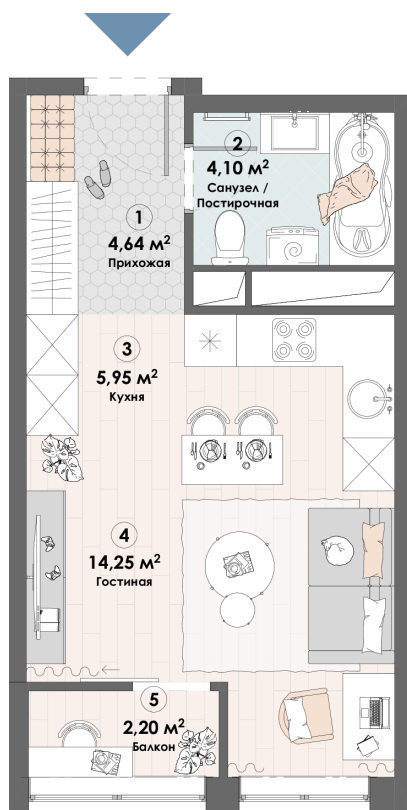

Номер: 690

Студия 31.14 м²

Отсканируйте QR-код и
смотрите на сайте triumph-
pushkino.ru

5 909 540 руб.

В ипотеку от 27 812 руб.

На Реку

С лоджией

Корпус

Корпус 3

Этаж

16

Секция

1

08.09.2024, 03:23

Не является публичной офертой, цена может быть скорректирована.
Информация взята с сайта «triumf-pushkino.ru»

На этаже 16

Студия 31.14 м²

КОРПУС 3

08.09.2024, 03:23

Не является публичной офертой, цена может быть скорректирована.

Информация взята с сайта «triumf-pushkino.ru»

На генплане Корпус 3

Студия 31.14 м²

08.09.2024, 03:23