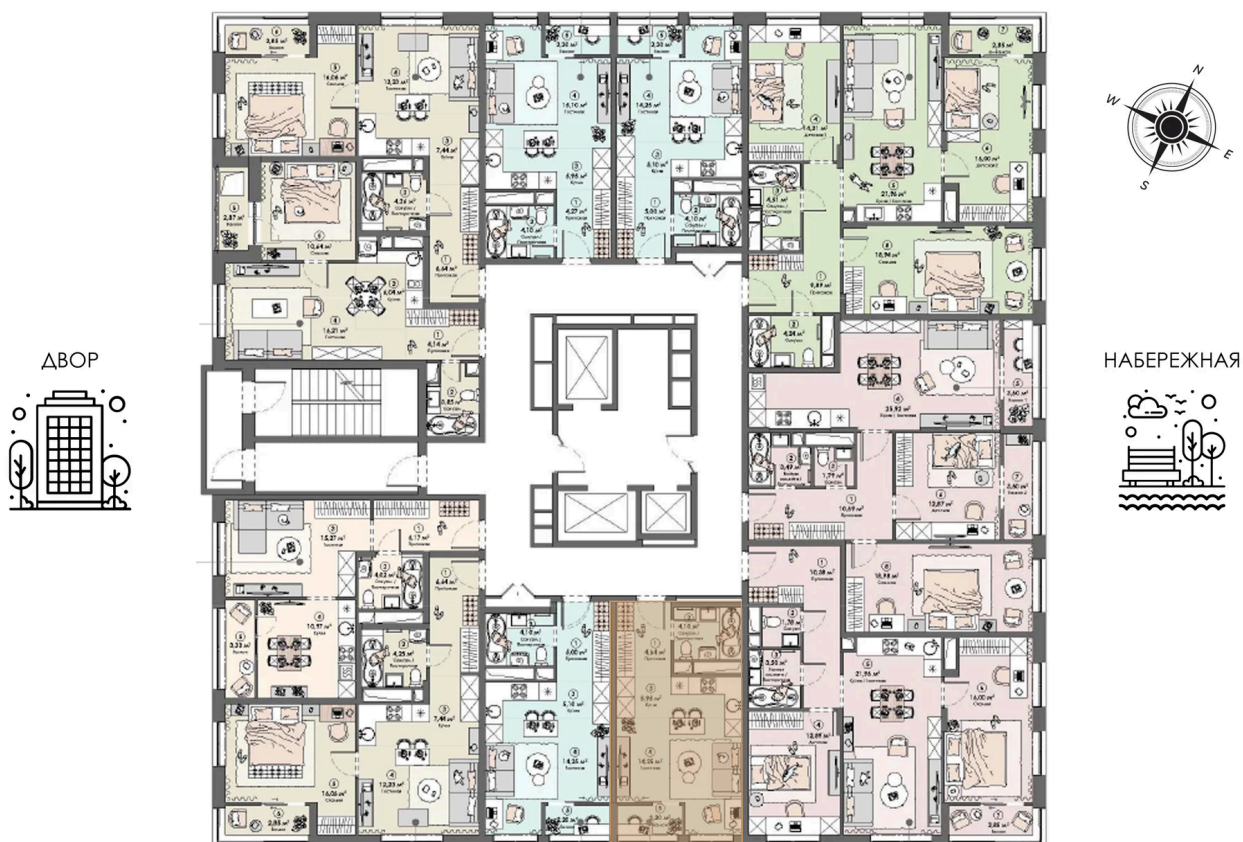

Номер: 690

Студия 31.14 м²

Отсканируйте QR-код и
смотрите на сайте triumph-
pushkino.ru

5 909 540 руб.

В ипотеку от 27 812 руб.

На Реку

С лоджией

Корпус

Корпус 3

Этаж

16

Секция

1

08.09.2024, 03:23

Не является публичной офертой, цена может быть скорректирована.
Информация взята с сайта «triumf-pushkino.ru»

На этаже 16

Студия 31.14 м²

КОРПУС 3

08.09.2024, 03:23

Не является публичной офертой, цена может быть скорректирована.

Информация взята с сайта «triumf-pushkino.ru»

На генплане Корпус 3

Студия 31.14 м²

08.09.2024, 03:23