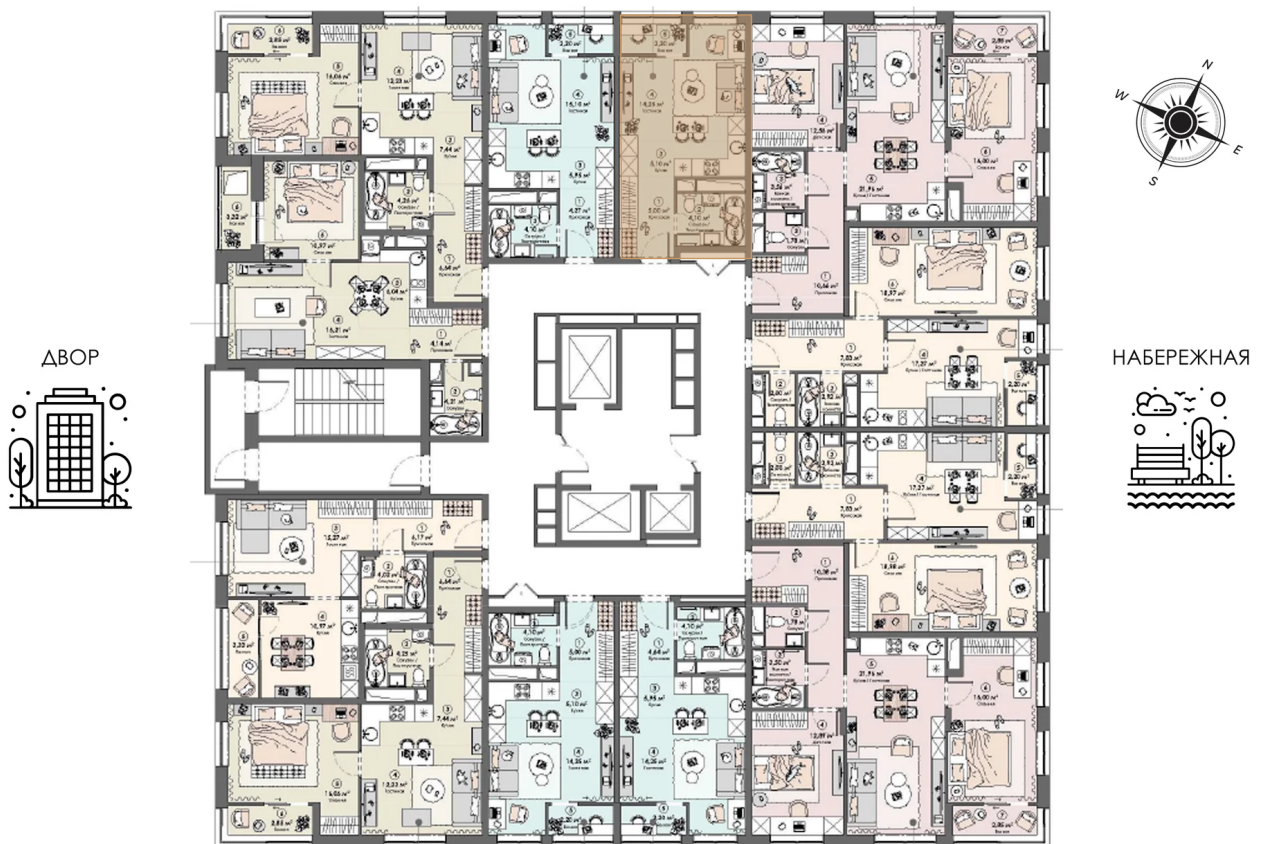

Номер: 208

Студия 30.65 м²

Отсканируйте QR-код и
смотрите на сайте triumph-
pushkino.ru

5 813 080 руб.

В ипотеку от 19 144 руб.

На воду

На Реку

Видовая

С лоджией

Корпус

Корпус 1

Этаж

19

Секция

1

22.10.2024, 18:13

Не является публичной офертой, цена может быть скорректирована.
Информация взята с сайта «triumf-pushkino.ru»

На этаже 19

Студия 30.65 м²

КОРПУС 1

22.10.2024, 18:13

Не является публичной офертой, цена может быть скорректирована.

Информация взята с сайта «triumf-pushkino.ru»

На генплане Корпус 1

Студия 30.65 м²

22.10.2024, 18:13

Не является публичной офертой, цена может быть скорректирована.
Информация взята с сайта «triumf-pushkino.ru»