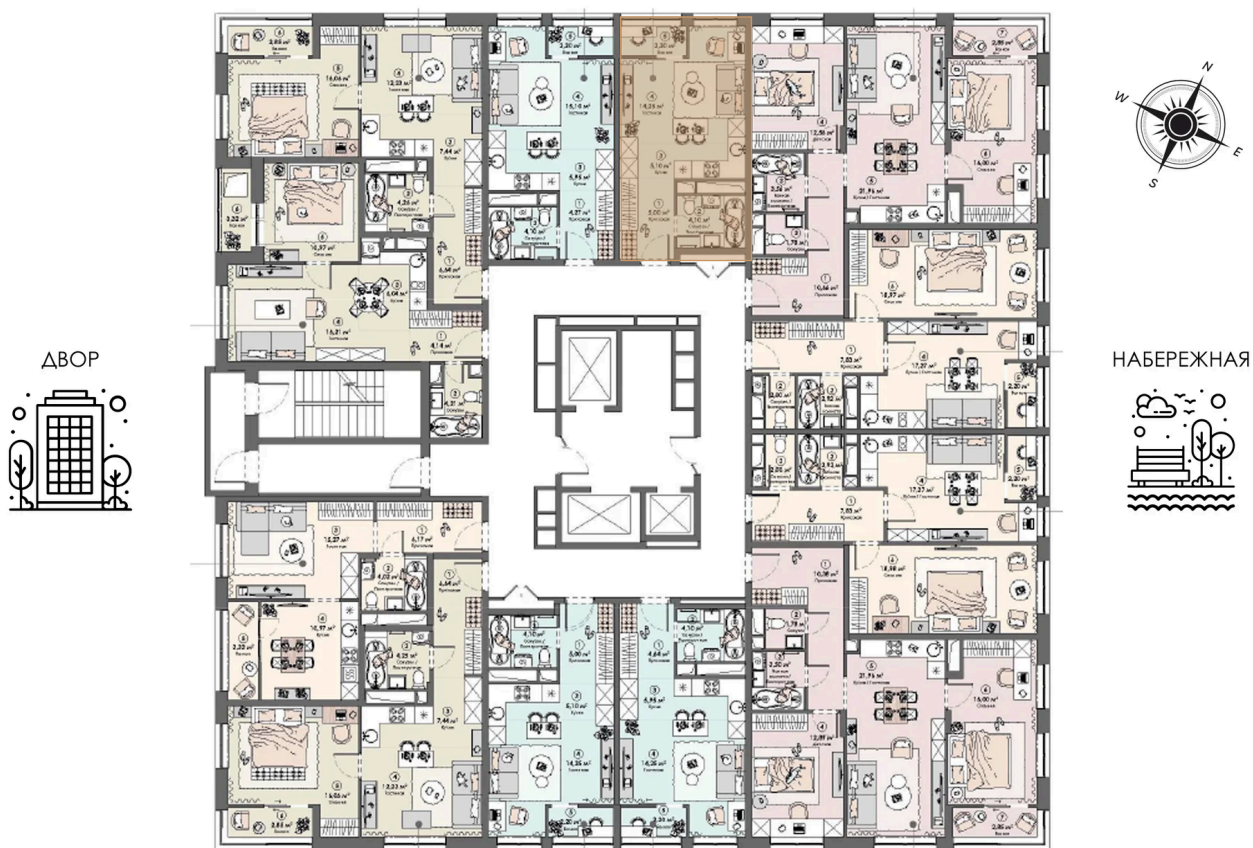

На этаже 19

Студия 30.65 м²

КОРПУС 1

Адрес офиса продаж

Московская обл, г Пушкино, ул Чехова, д 12. 9 этаж

10.05.2025 01:21 (Мск)

Не является публичной офертой, цена может быть скорректирована. Информация взята с сайта «triumf-pushkino.ru»