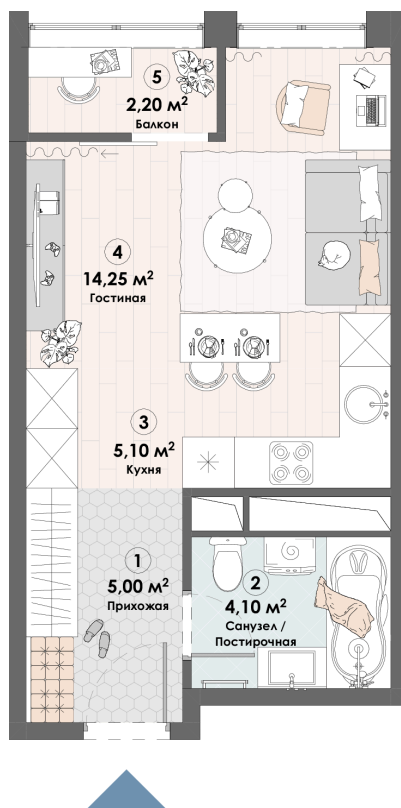

Номер: 208

# Студия 30.65 м<sup>2</sup>

Отсканируйте QR-код и  
смотрите на сайте triumph-  
pushkino.ru

## 5 813 080 руб.

В ипотеку от 27 358 руб.

На Реку

С лоджией

Корпус

Корпус 1

Этаж

19

Секция

1

08.09.2024, 03:35

Не является публичной офертой, цена может быть скорректирована.  
Информация взята с сайта «triumf-pushkino.ru»

На этаже 19

Студия 30.65 м<sup>2</sup>