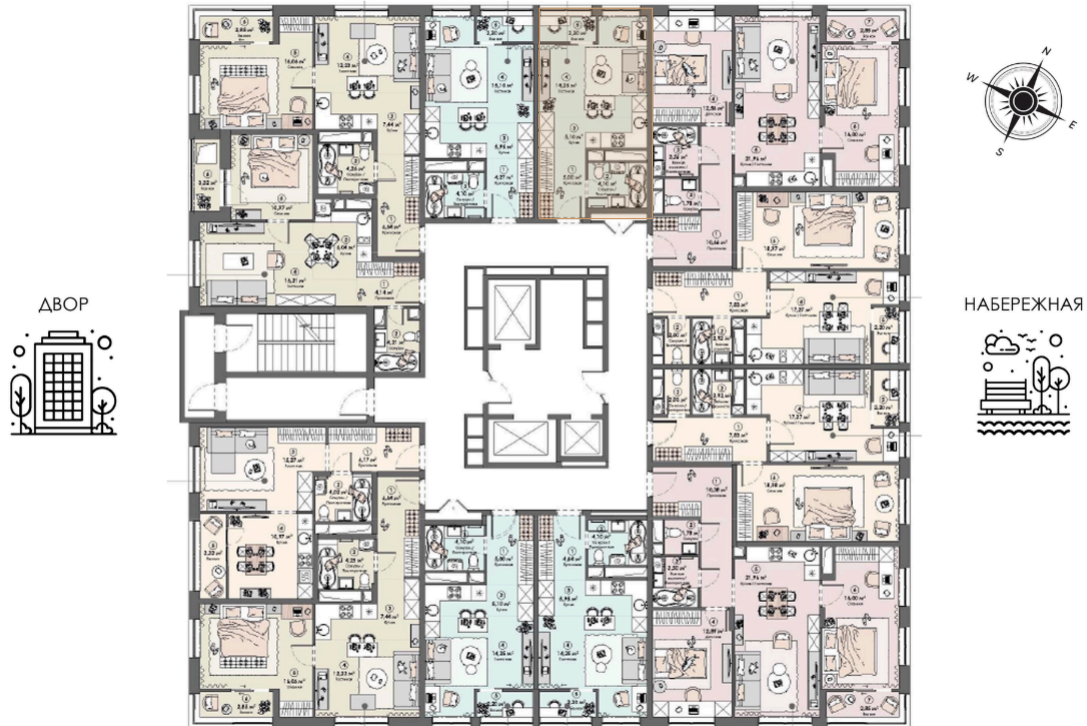

ЖК «Триумф»

Номер 208

Студия 30,65 м²

Видовая

Вид на воду

С лоджией

Корпус	Корпус 1	Секция	1
Этаж	19		

6 801 303 руб

от 22 398 руб/мес

Отсканируйте QR-код и смотрите на сайте
triumf-pushkino.ru

Студия 30,65 м²

КОРПУС 1

Генплан, Корпус 1