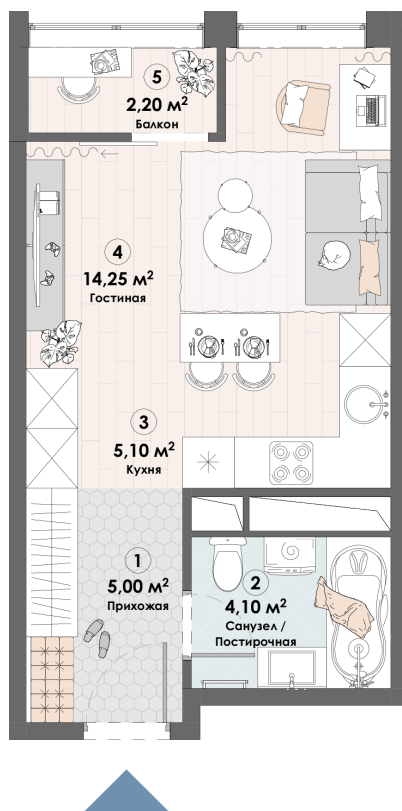

Номер: 208

Студия 30.65 м²

Отсканируйте QR-код и
смотрите на сайте triumph-
pushkino.ru

5 813 080 руб.

В ипотеку от 20 403 руб.

На воду

На воду

Видовая

С лоджией

Корпус

Корпус 1

Этаж

19

Секция

1

Адрес офиса продаж

Московская обл, г Пушкино, ул Чехова, д 12. 9 этаж

10.05.2025 01:21 (Мск)

Не является публичной офертой, цена может быть скорректирована. Информация взята с сайта «triumf-pushkino.ru»

На этаже 19

Студия 30.65 м²