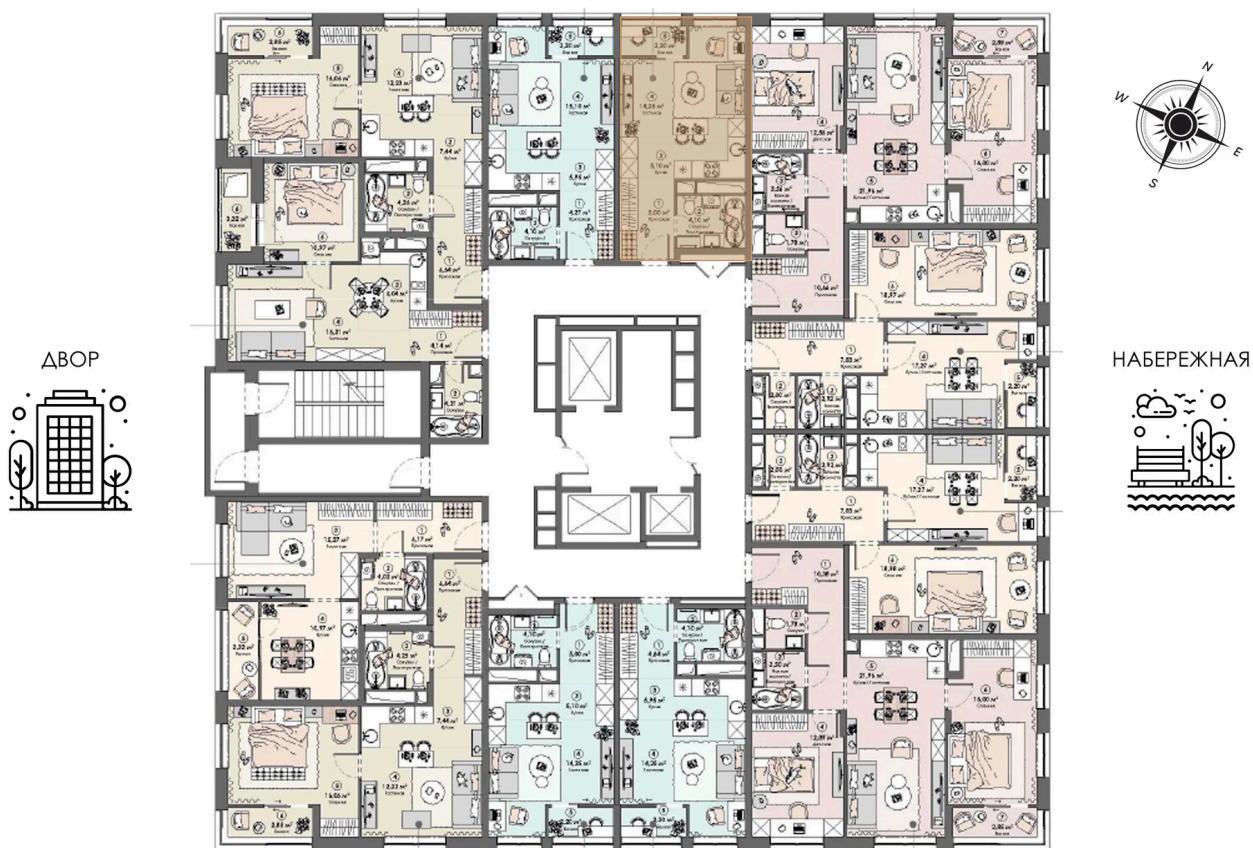

На этаже 19

Студия 30.65 м²

КОРПУС 1

08.09.2024, 03:35

Не является публичной офертой, цена может быть скорректирована.
Информация взята с сайта «triumf-pushkino.ru»