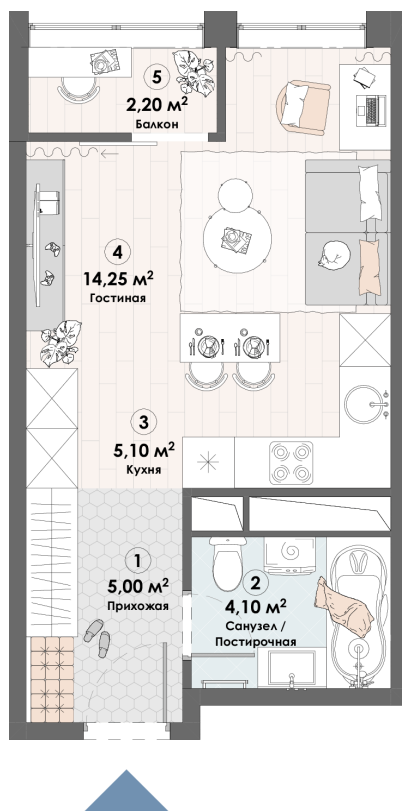

Номер: 208

Студия 30.65 м²

Отсканируйте QR-код и
смотрите на сайте triumph-
pushkino.ru

5 813 080 руб.

В ипотеку от 19 144 руб.

На воду

На Реку

Видовая

С лоджией

Корпус

Корпус 1

Этаж

19

Секция

1

22.10.2024, 18:13

Не является публичной офертой, цена может быть скорректирована.
Информация взята с сайта «triumf-pushkino.ru»

На этаже 19

Студия 30.65 м²

КОРПУС 1

22.10.2024, 18:13

Не является публичной офертой, цена может быть скорректирована.

Информация взята с сайта «triumf-pushkino.ru»

На генплане Корпус 1

Студия 30.65 м²

22.10.2024, 18:13

Не является публичной офертой, цена может быть скорректирована.
Информация взята с сайта «triumf-pushkino.ru»