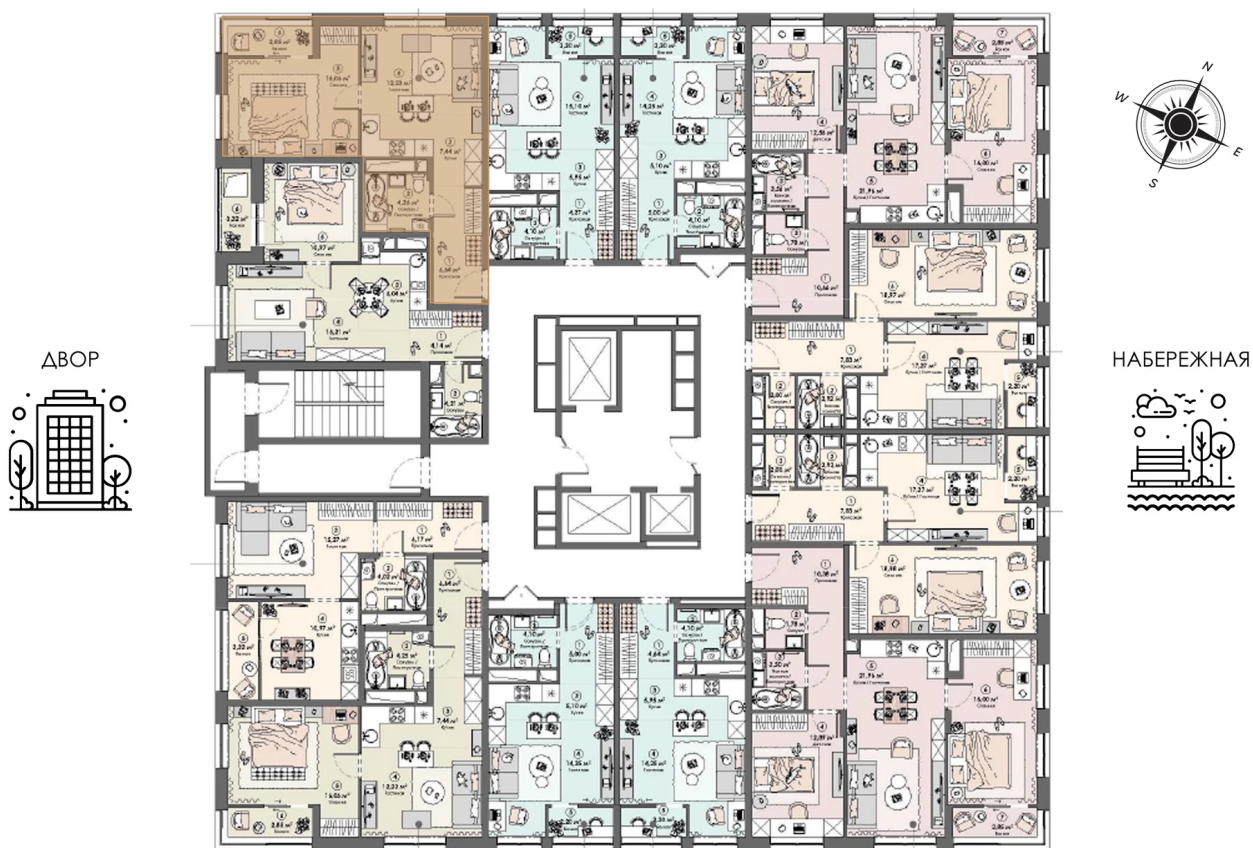

Номер: 230

Отсканируйте QR-код и
смотрите на сайте triumph-
pushkino.ru

1 комнатная 49.49 м²

9 357 530 руб.

В ипотеку от 30 817 руб.

На воду

На Реку

Видовая

С лоджией

Корпус

Корпус 1

Этаж

21

Секция

1

22.10.2024, 18:13

Не является публичной офертой, цена может быть скорректирована.
Информация взята с сайта «triumf-pushkino.ru»

На этаже 21

1 комнатная 49.49 м²

КОРПУС 1

22.10.2024, 18:13

Не является публичной офертой, цена может быть скорректирована.
Информация взята с сайта «triumf-pushkino.ru»

На генплане Корпус 1

1 комнатная 49.49 м²

22.10.2024, 18:13

Не является публичной офертой, цена может быть скорректирована.

Информация взята с сайта «triumf-pushkino.ru»