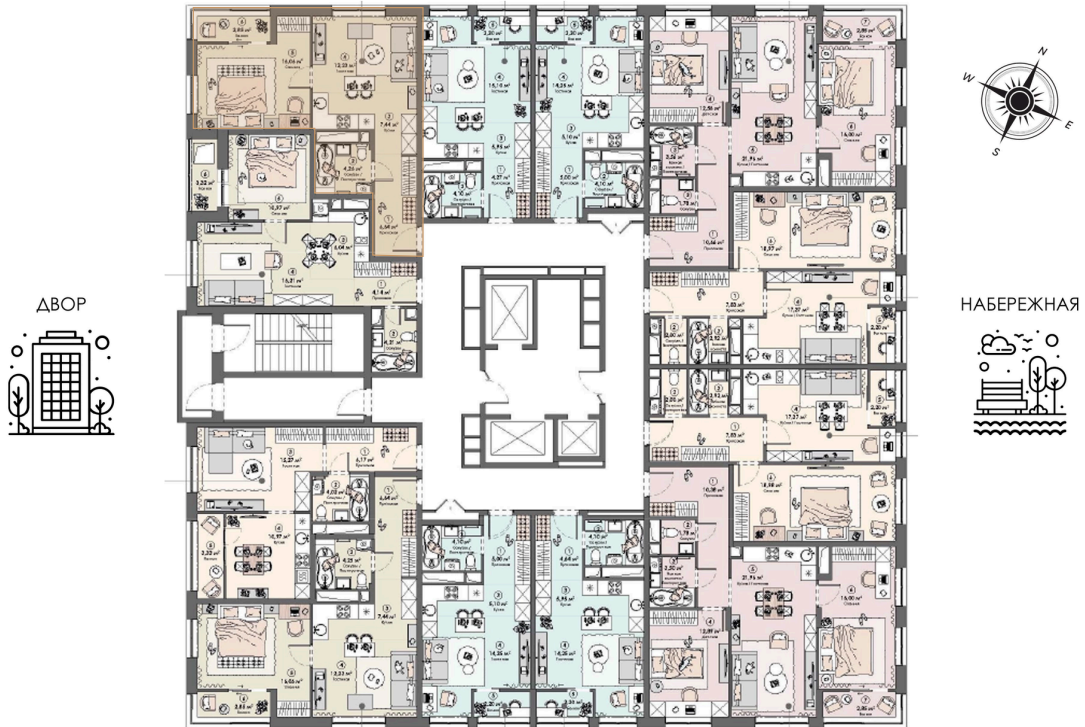

ЖК «Триумф»

Адрес

Московская обл, г Пушкино,
Надсоновский тупик, д 6

Номер 230

Квартира 1-комнатная 49,49 м²

Видовая

Вид на воду

С лоджией

Корпус

Корпус 1

Секция

1

Этаж

21

9 357 530 руб

от 36 055 руб/мес

Отсканируйте QR-код и смотрите на сайте triumph-pushkino.ru

На этаже 21

Квартира 1-комнатная 49,49 м²

КОРПУС 1

Генплан, Корпус 1

Офис продаж

Адрес

Московская обл, г Пушкино, ул Чехова, д 12.
9 этаж