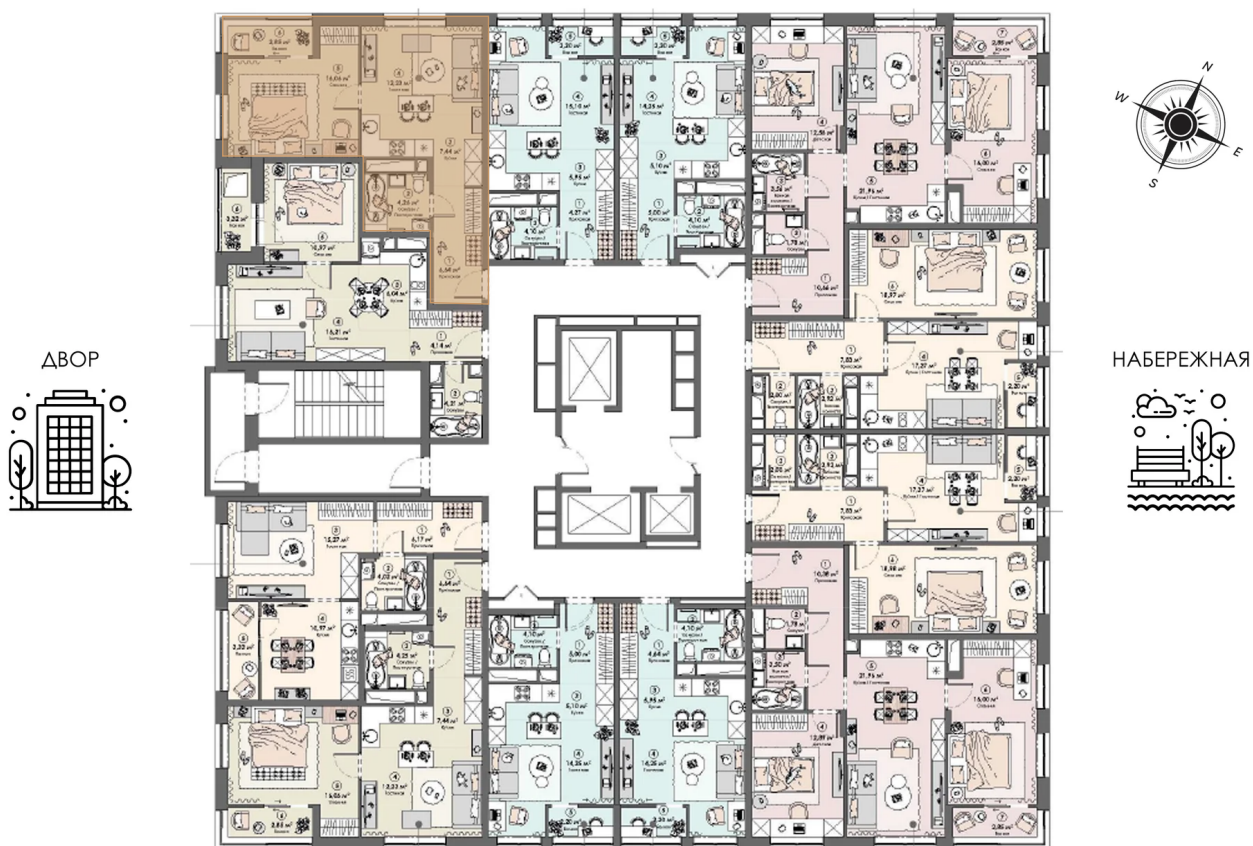

На этаже 21

1 комнатная 49.49 м²

КОРПУС 1

18.10.2024, 06:30

Не является публичной офертой, цена может быть скорректирована.
Информация взята с сайта «triumf-pushkino.ru»