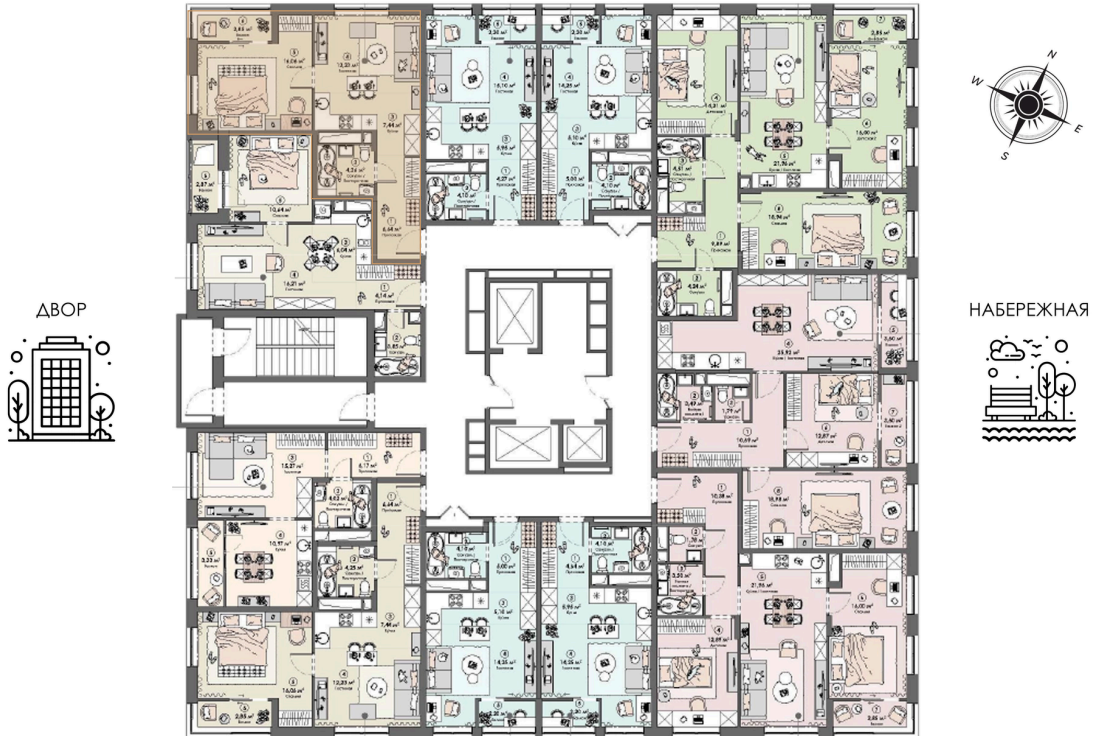

ЖК «Триумф»

Адрес

Московская обл, г Пушкино,
Надсоновский тупик, д 6

Номер 200

Квартира 1-комнатная 49,49 м²

Видовая

Вид на воду

С лоджией

Корпус

Корпус 3

Секция

1

Этаж

20

9 357 530 руб

от 36 055 руб/мес

Отсканируйте QR-код и смотрите на сайте triumph-pushkino.ru

На этаже 20

Квартира 1-комнатная 49,49 м²

КОРПУС 3

Генплан, Корпус 3

Офис продаж

Адрес

Московская обл, г Пушкино, ул Чехова, д 12.
9 этаж