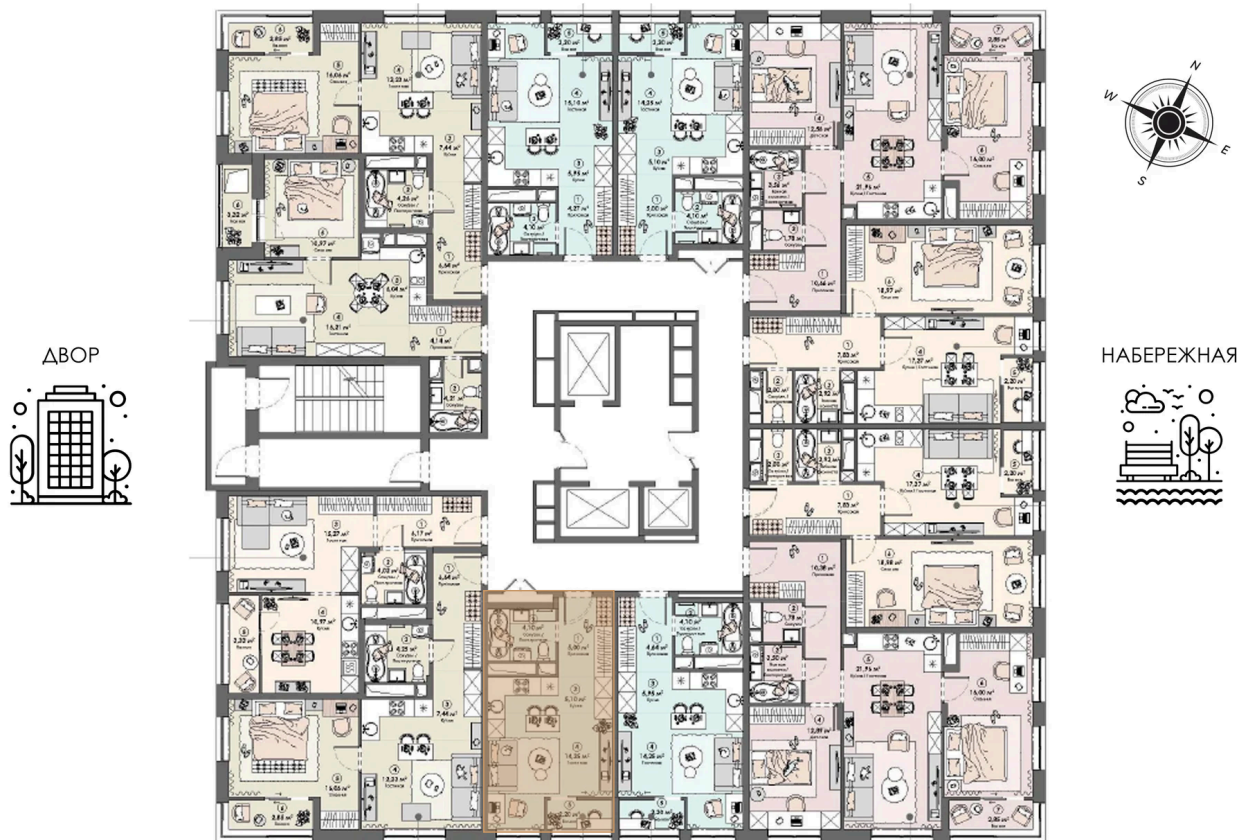

Номер: 310

Студия 30.65 м²

Отсканируйте QR-код и
смотрите на сайте triumph-
pushkino.ru

6 062 817 руб.

В ипотеку от 17 065 руб.

На воду

Видовая

С лоджией

Корпус

Корпус 2

Этаж

5

Секция

1

22.12.2024, 08:16

Не является публичной офертой, цена может быть скорректирована.
Информация взята с сайта «triumf-pushkino.ru»

На этаже 5

Студия 30.65 м²

КОРПУС 2

22.12.2024, 08:16

Не является публичной офертой, цена может быть скорректирована.

Информация взята с сайта «triumf-pushkino.ru»

На генплане Корпус 2

Студия 30.65 м²