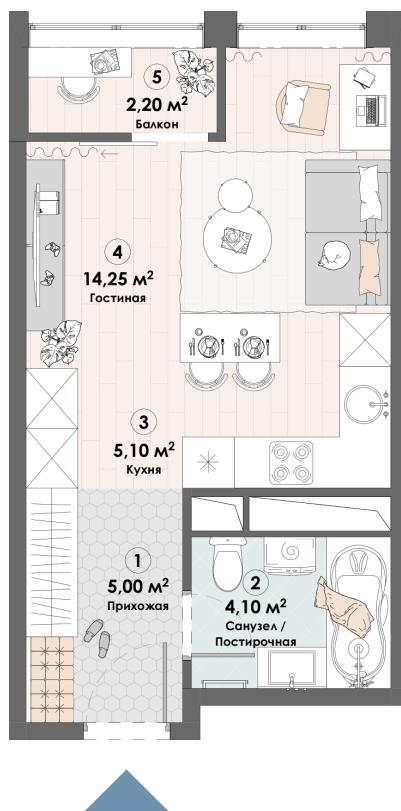

Номер: 148

Студия 30.65 м²

Отсканируйте QR-код и
смотрите на сайте triumph-
pushkino.ru

5 692 960 руб.

В ипотеку от 26 793 руб.

На Реку

С лоджией

Корпус

Корпус 1

Этаж

14

Секция

1

08.09.2024, 03:43

Не является публичной офертой, цена может быть скорректирована.
Информация взята с сайта «triumf-pushkino.ru»

На этаже 14

Студия 30.65 м²

КОРПУС 1

08.09.2024, 03:43

Не является публичной офертой, цена может быть скорректирована.

Информация взята с сайта «triumf-pushkino.ru»

На генплане Корпус 1

Студия 30.65 м²

08.09.2024, 03:43