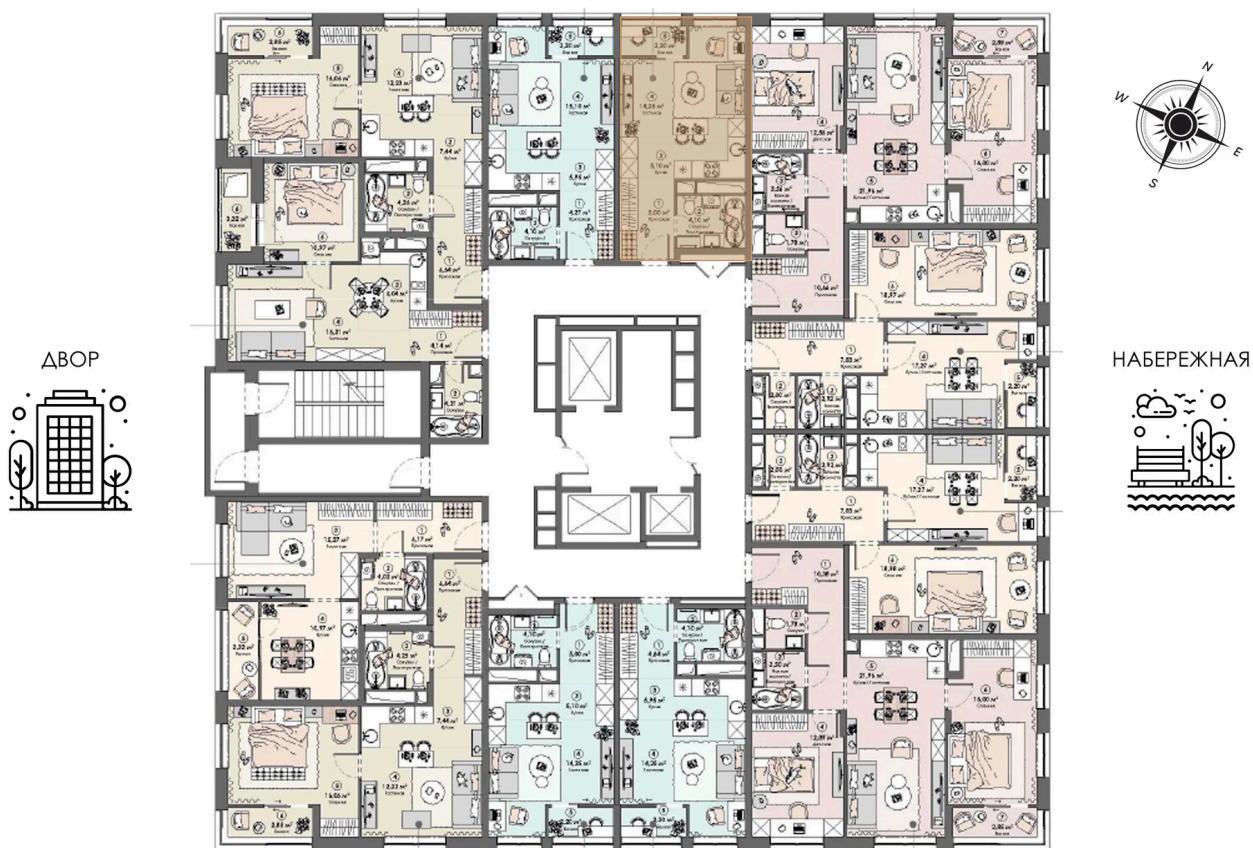

Номер: 148

Студия 30.65 м²

Отсканируйте QR-код и
смотрите на сайте triumph-
pushkino.ru

5 692 960 руб.

В ипотеку от 26 793 руб.

На Реку

С лоджией

Корпус

Корпус 1

Этаж

14

Секция

1

08.09.2024, 03:43

Не является публичной офертой, цена может быть скорректирована.
Информация взята с сайта «triumf-pushkino.ru»

На этаже 14

Студия 30.65 м²

КОРПУС 1

08.09.2024, 03:43

Не является публичной офертой, цена может быть скорректирована.

Информация взята с сайта «triumf-pushkino.ru»

На генплане Корпус 1

Студия 30.65 м²

08.09.2024, 03:43