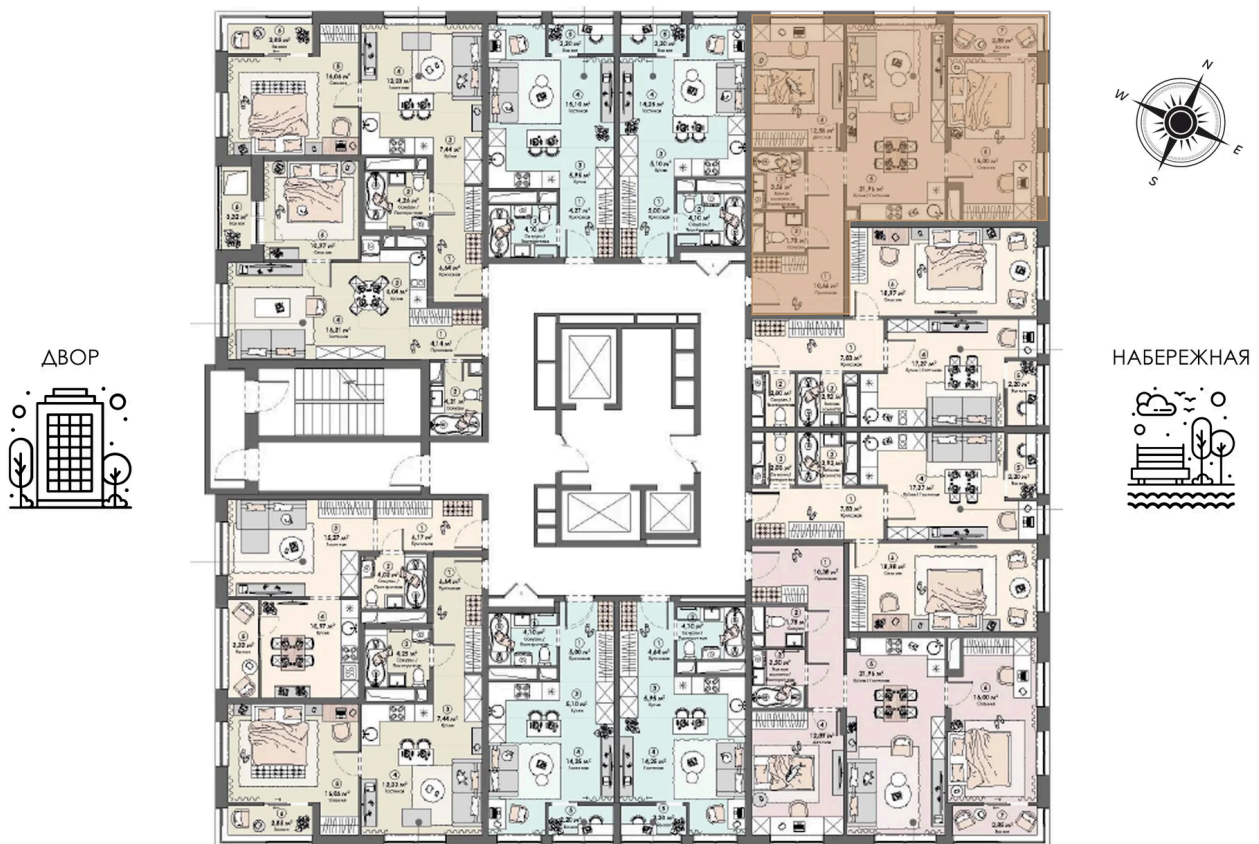

На этаже 9

2 комнатная 69.37 м²

КОРПУС 1

08.09.2024, 03:27

Не является публичной офертой, цена может быть скорректирована.

Информация взята с сайта «triumf-pushkino.ru»