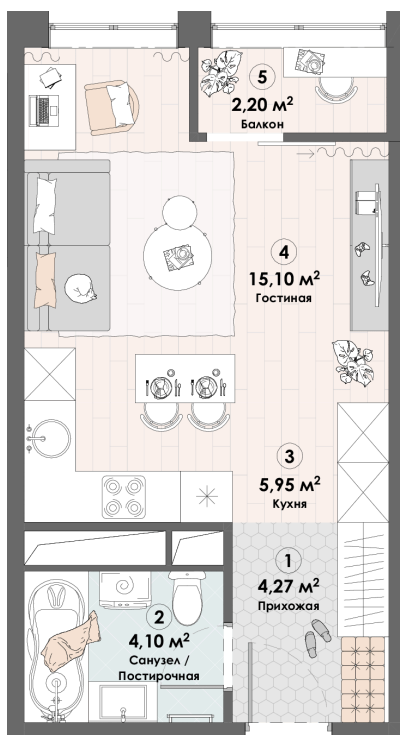

Номер: 483

Студия 31.62 м²

Отсканируйте QR-код и
смотрите на сайте triumph-
pushkino.ru

5 583 887 руб.

В ипотеку от 26 280 руб.

На Реку

С лоджией

Корпус

Корпус 2

Этаж

20

Секция

1

08.09.2024, 03:23

Не является публичной офертой, цена может быть скорректирована.
Информация взята с сайта «triumf-pushkino.ru»

На этаже 20

Студия 31.62 м²

КОРПУС 2

08.09.2024, 03:23

Не является публичной офертой, цена может быть скорректирована.

Информация взята с сайта «triumf-pushkino.ru»

На генплане Корпус 2

Студия 31.62 м²

08.09.2024, 03:23