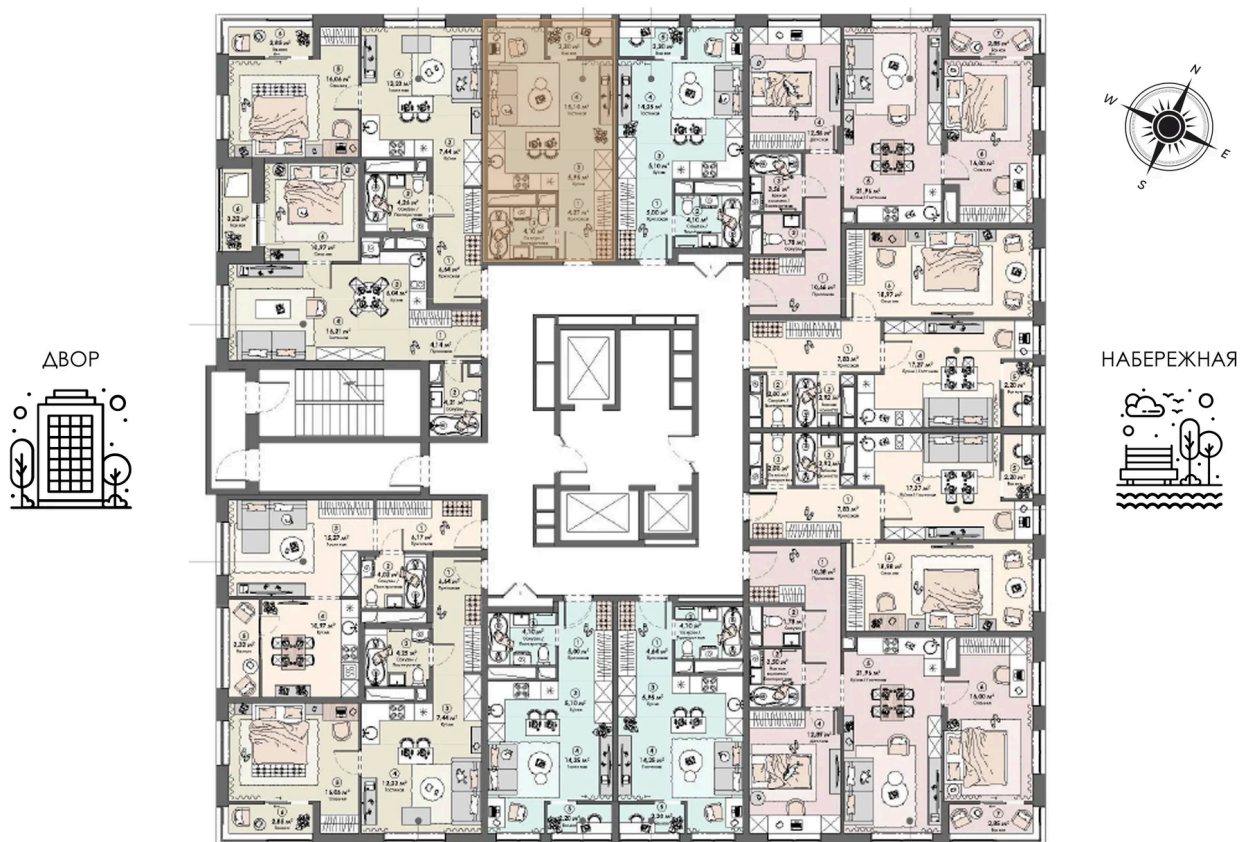

Номер: 483

Студия 31.62 м²

Отсканируйте QR-код и
смотрите на сайте triumph-
pushkino.ru

5 583 887 руб.

В ипотеку от 26 280 руб.

На Реку

С лоджией

Корпус

Корпус 2

Этаж

20

Секция

1

08.09.2024, 03:23

Не является публичной офертой, цена может быть скорректирована.
Информация взята с сайта «triumf-pushkino.ru»

На этаже 20

Студия 31.62 м²

КОРПУС 2

08.09.2024, 03:23

Не является публичной офертой, цена может быть скорректирована.

Информация взята с сайта «triumf-pushkino.ru»

На генплане Корпус 2

Студия 31.62 м²

08.09.2024, 03:23