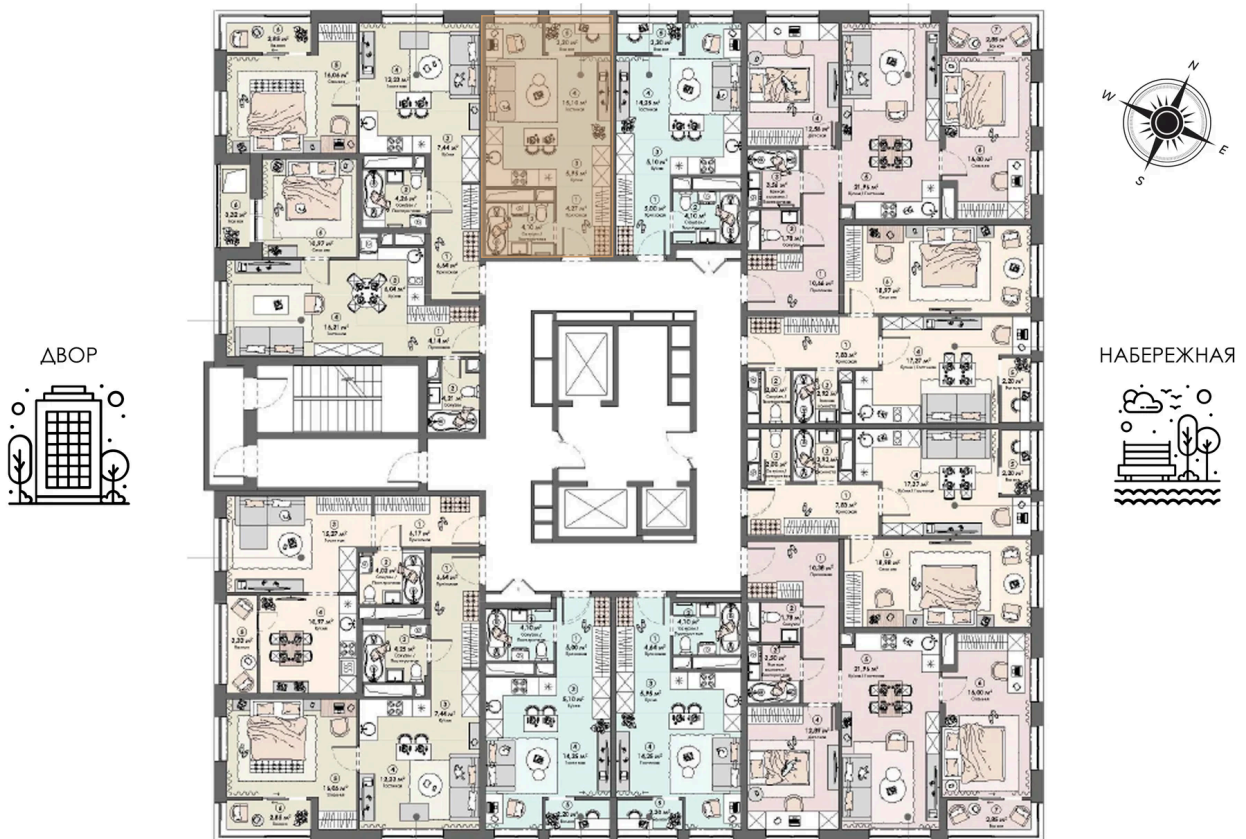

Скидка

На воду

Видовая

С лоджией

Корпус

Корпус 2

Этаж

20

Секция

1

15.04.2026 08:28 (Мск)

Не является публичной офертой, цена может быть скорректирована.
Информация взята с сайта «triumf-pushkino.ru»

На этаже 20

Студия 31.62 м²

КОРПУС 2

ДВОР