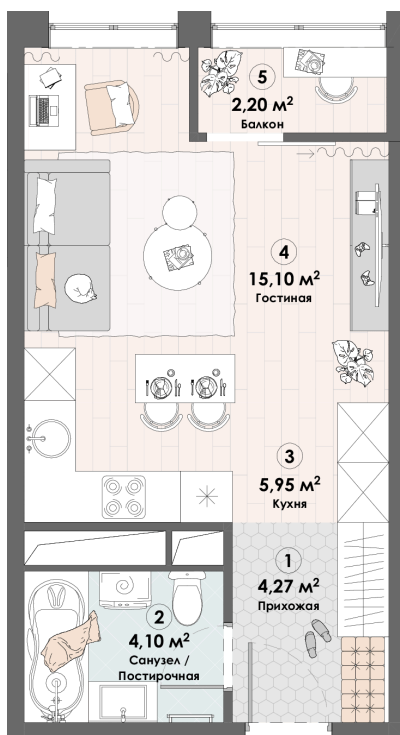

Номер: 411

Студия 31.62 м²

Отсканируйте QR-код и
смотрите на сайте triumph-
pushkino.ru

5 467 944 руб.

В ипотеку от 25 734 руб.

На Реку

С лоджией

Корпус

Корпус 2

Этаж

14

Секция

1

08.09.2024, 03:35

Не является публичной офертой, цена может быть скорректирована.
Информация взята с сайта «triumf-pushkino.ru»

На этаже 14

Студия 31.62 м²

КОРПУС 2

08.09.2024, 03:35

Не является публичной офертой, цена может быть скорректирована.

Информация взята с сайта «triumf-pushkino.ru»

На генплане Корпус 2

Студия 31.62 м²

08.09.2024, 03:35