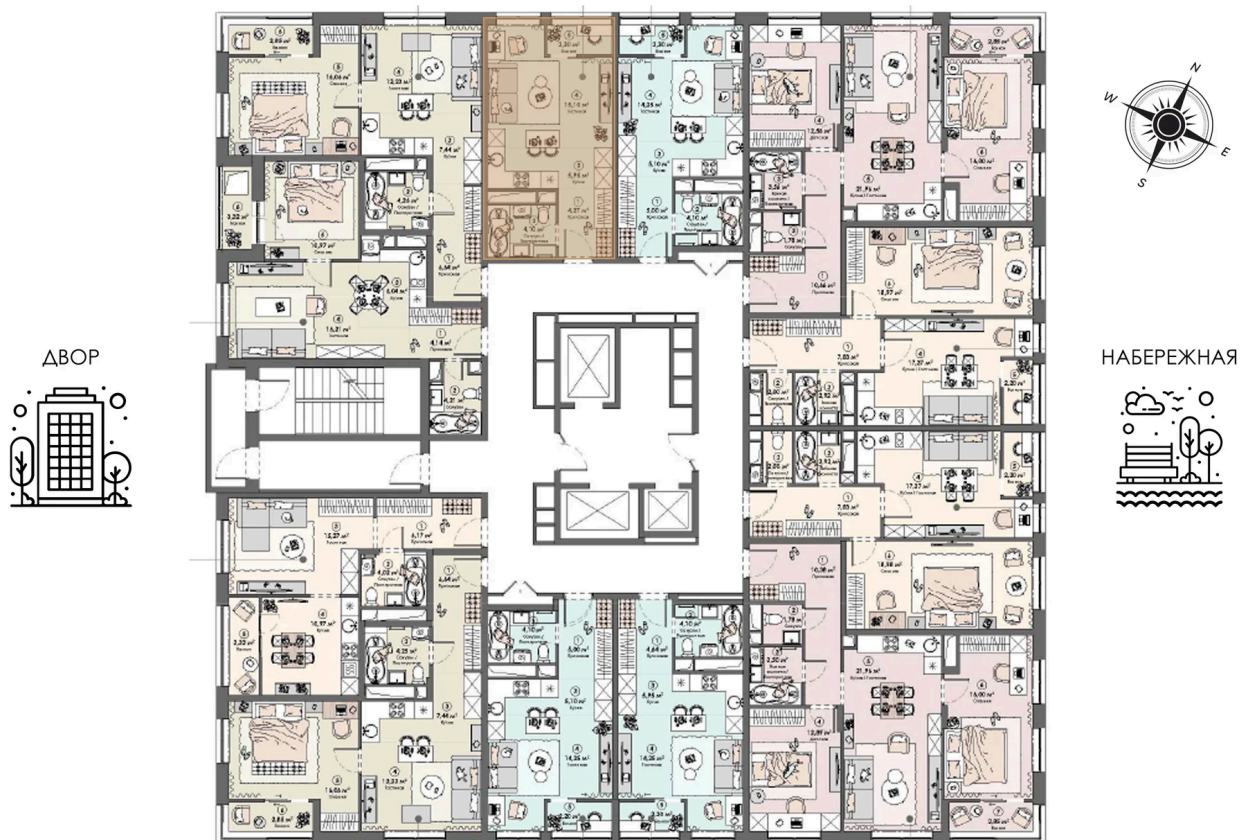

Номер: 411

Студия 31.62 м²

Отсканируйте QR-код и
смотрите на сайте triumph-
pushkino.ru

5 467 944 руб.

В ипотеку от 25 734 руб.

На Реку

С лоджией

Корпус

Корпус 2

Этаж

14

Секция

1

08.09.2024, 03:35

Не является публичной офертой, цена может быть скорректирована.
Информация взята с сайта «triumf-pushkino.ru»

На этаже 14

Студия 31.62 м²

КОРПУС 2

08.09.2024, 03:35

Не является публичной офертой, цена может быть скорректирована.

Информация взята с сайта «triumf-pushkino.ru»

На генплане Корпус 2

Студия 31.62 м²

08.09.2024, 03:35