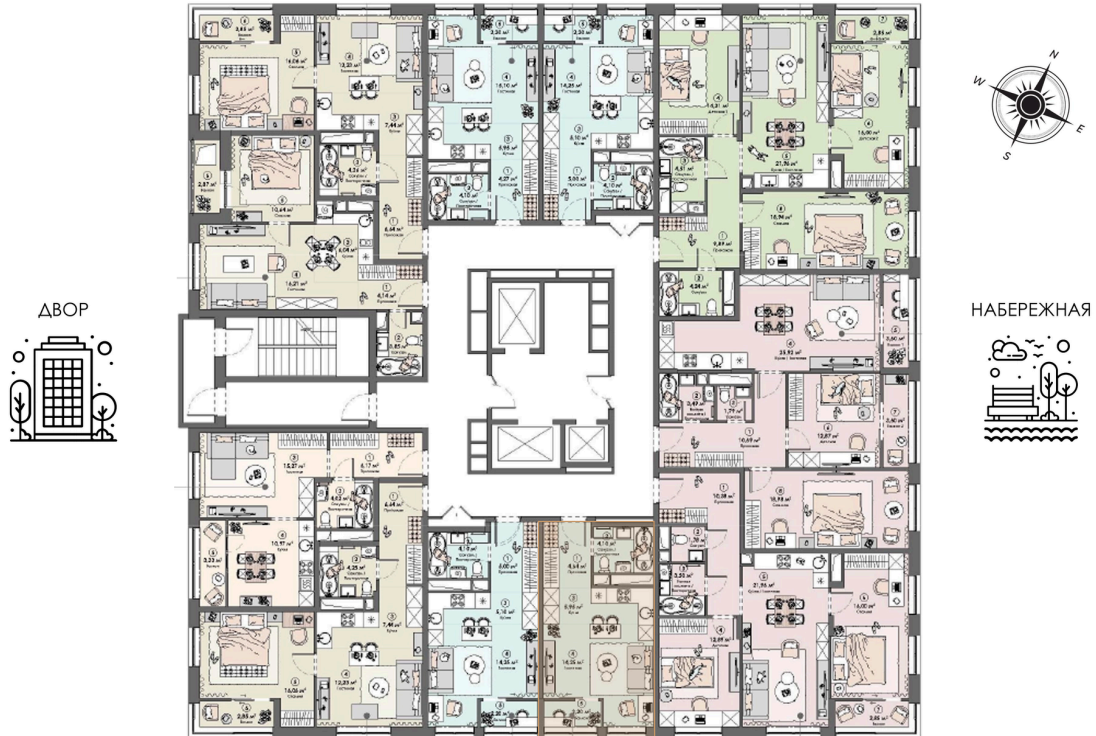

С лоджией

Корпус	Корпус 3	Секция	1
Этаж	14		

5 786 690 руб

от 22 296 руб/мес

Отсканируйте QR-код и смотрите на сайте triumph-pushkino.ru

На этаже 14

Студия 31,14 м²

КОРПУС 3

Генплан, Корпус 3