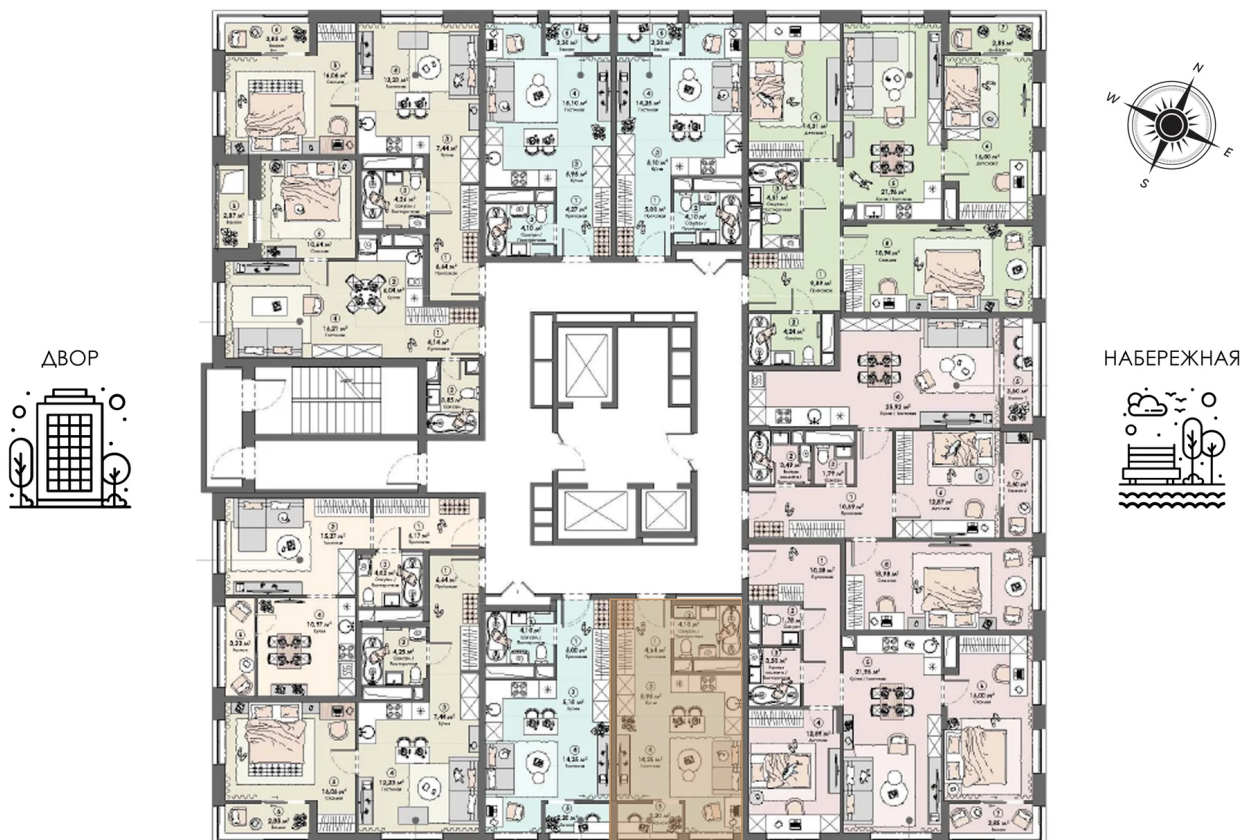

Номер: 668

Студия 31.14 м²

Отсканируйте QR-код и
смотрите на сайте triumph-
pushkino.ru

5 786 690 руб.

В ипотеку от 19 057 руб.

На воду

На Реку

Видовая

С лоджией

Корпус

Корпус 3

Этаж

14

Секция

1

18.10.2024, 05:30

Не является публичной офертой, цена может быть скорректирована.
Информация взята с сайта «triumf-pushkino.ru»

На этаже 14

Студия 31.14 м²

КОРПУС 3

18.10.2024, 05:30

Не является публичной офертой, цена может быть скорректирована.
Информация взята с сайта «triumf-pushkino.ru»

На генплане Корпус 3

Студия 31.14 м²

18.10.2024, 05:30

Не является публичной офертой, цена может быть скорректирована.
Информация взята с сайта «triumf-pushkino.ru»