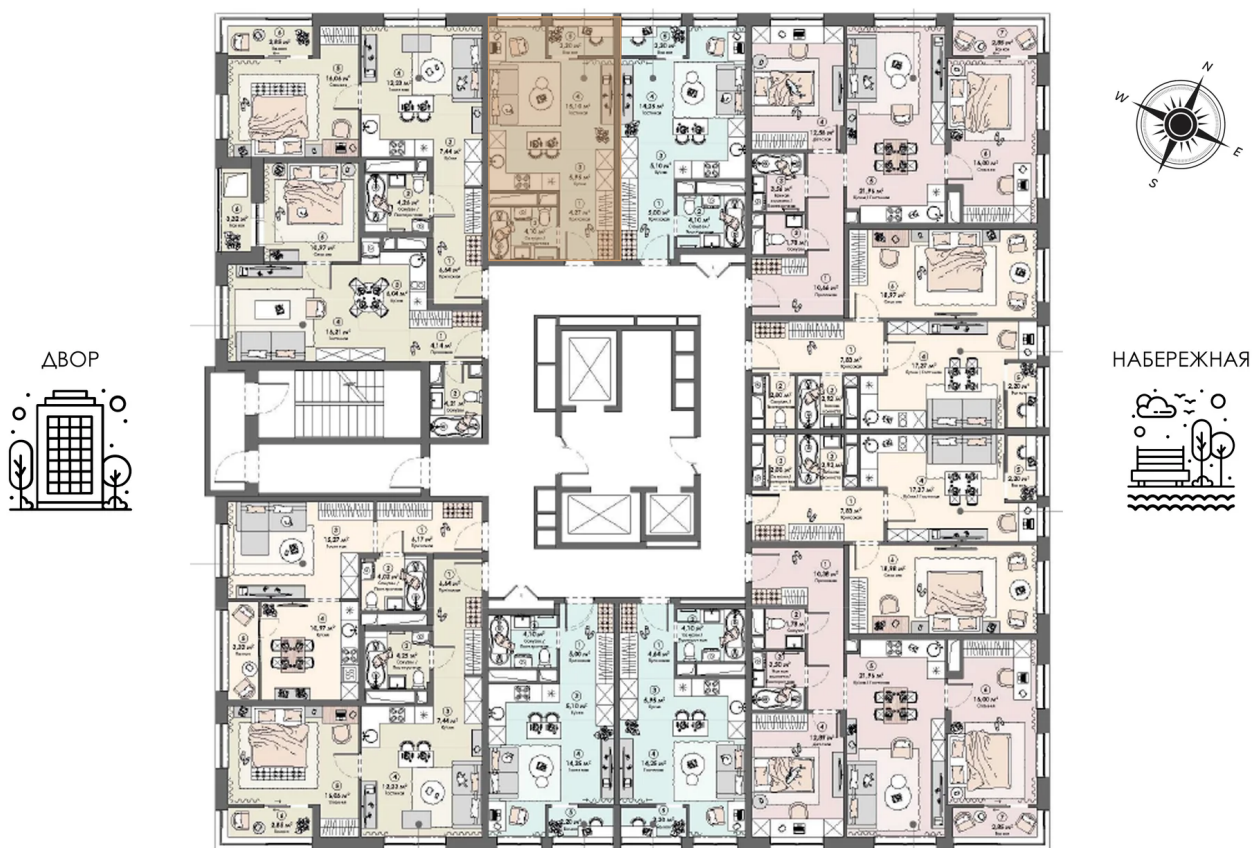

На этаже 5

Студия 31.62 м²

КОРПУС 1

30.10.2024, 00:27

Не является публичной офертой, цена может быть скорректирована.
Информация взята с сайта «triumf-pushkino.ru»