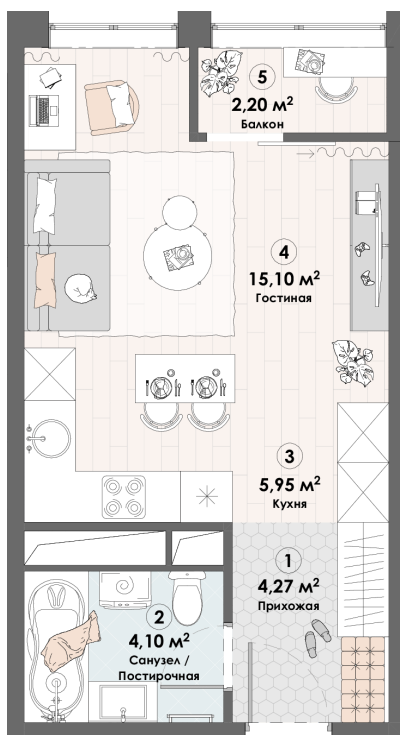

Номер: 39

# Студия 31.62 м<sup>2</sup>

Отсканируйте QR-код и  
смотрите на сайте triumph-  
pushkino.ru

## Цена по запросу

На воду

На Реку

Видовая

С лоджией

Корпус

Корпус 1

Этаж

5

Секция

1

30.10.2024, 00:27

Не является публичной офертой, цена может быть скорректирована.  
Информация взята с сайта «triumf-pushkino.ru»

На этаже 5

Студия 31.62 м<sup>2</sup>