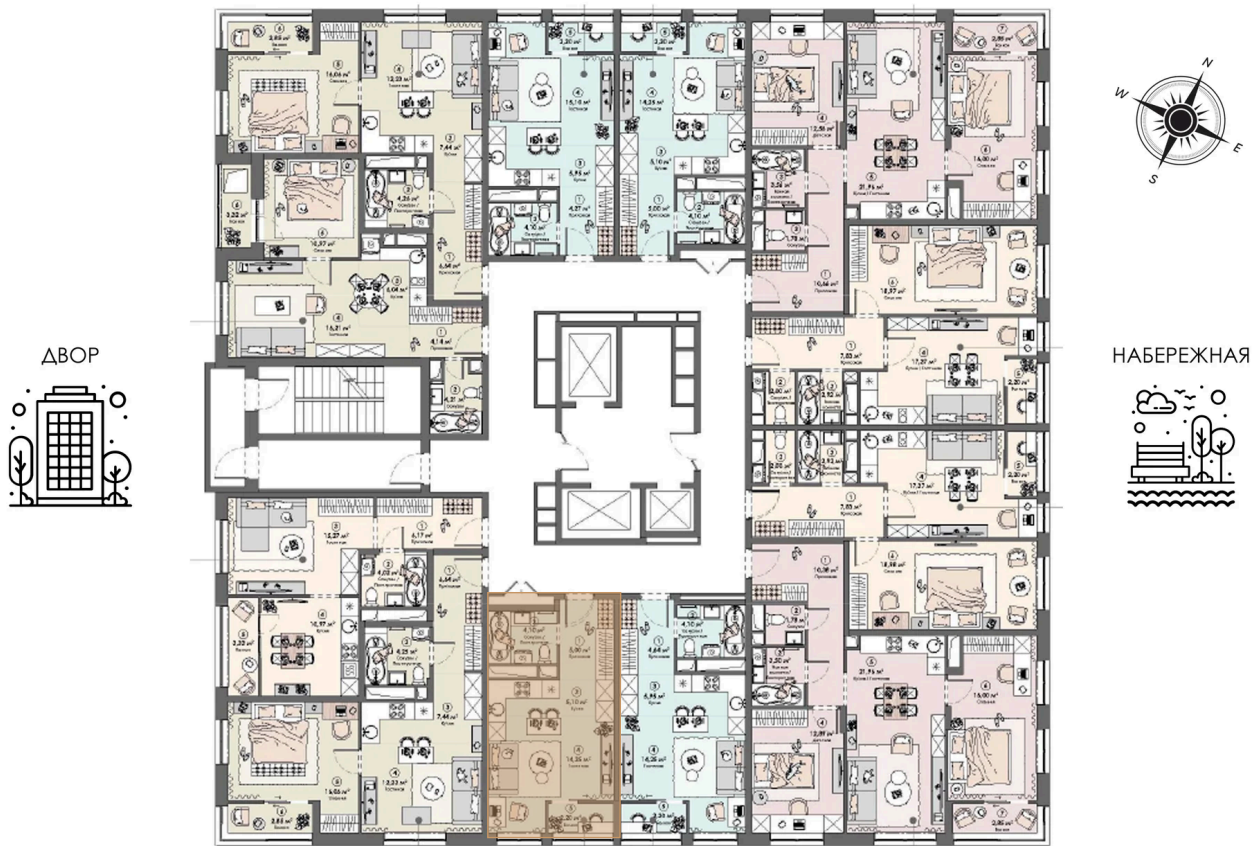

На этаже 21

Студия 30.65 м²

КОРПУС 1

21.05.2026 01:15 (Мск)

Не является публичной офертой, цена может быть скорректирована.

Информация взята с сайта «triumf-pushkino.ru».