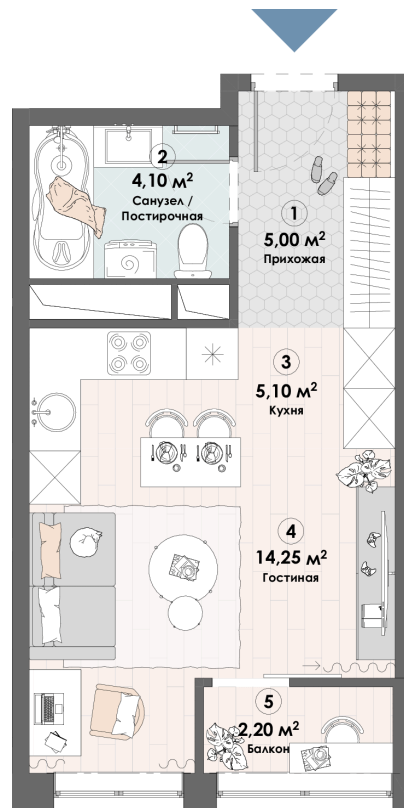

Номер: 238

Студия 30.65 м²

Отсканируйте QR-код и
смотрите на сайте triumph-
pushkino.ru

6 375 000 руб.

В ипотеку от 18 598 руб.

Видовая

С лоджией

Корпус

Корпус 1

Этаж

21

Секция

1

05.07.2026 04:31 (Мск)

Не является публичной офертой, цена может быть скорректирована.
Информация взята с сайта «triumf-pushkino.ru».

На этаже 21

На генплане Корпус 1

Студия 30.65 м²

05.07.2026 04:31 (Мск)

Не является публичной офертой, цена может быть скорректирована.
Информация взята с сайта «triumf-pushkino.ru».