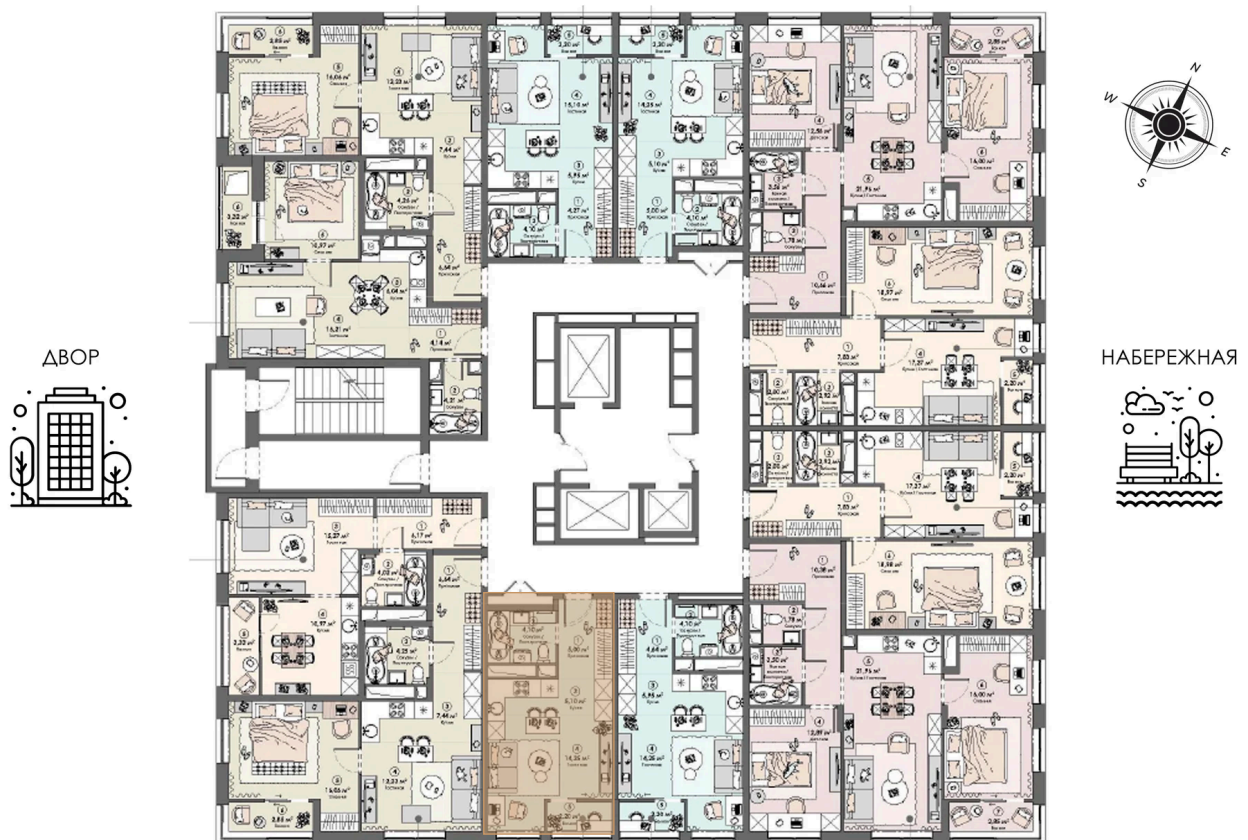

На этаже 16

Студия 30.65 м²

КОРПУС 2

22.12.2024, 06:35

Не является публичной офертой, цена может быть скорректирована.

Информация взята с сайта «triumf-pushkino.ru»