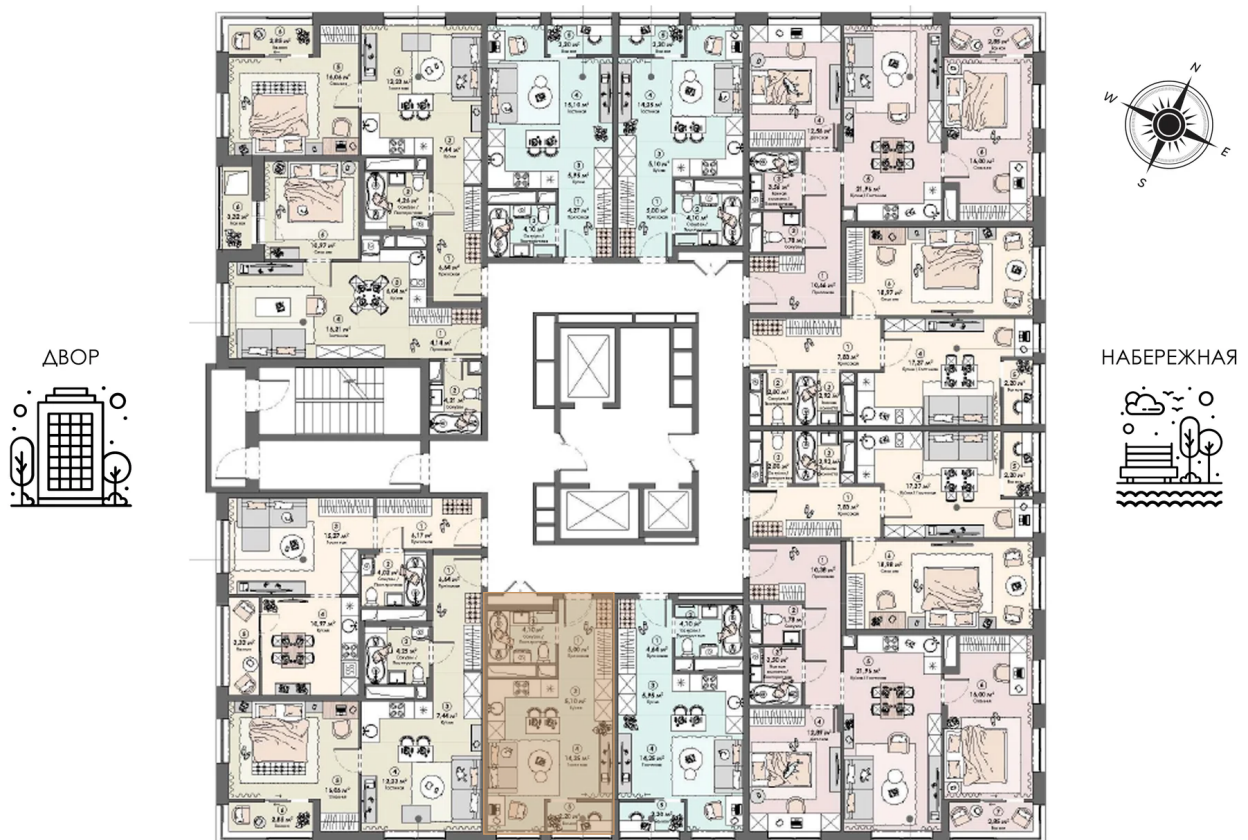

На Реку

Видовая

С лоджией

Корпус

Корпус 2

Этаж

16

Секция

1

18.10.2024, 05:38

Не является публичной офертой, цена может быть скорректирована.
Информация взята с сайта «triumf-pushkino.ru»

На этаже 16

Студия 30.65 м²

КОРПУС 2

18.10.2024, 05:38

Не является публичной офертой, цена может быть скорректирована.

Информация взята с сайта «triumf-pushkino.ru»

На генплане Корпус 2

Студия 30.65 м²

18.10.2024, 05:38

Не является публичной офертой, цена может быть скорректирована.
Информация взята с сайта «triumf-pushkino.ru»