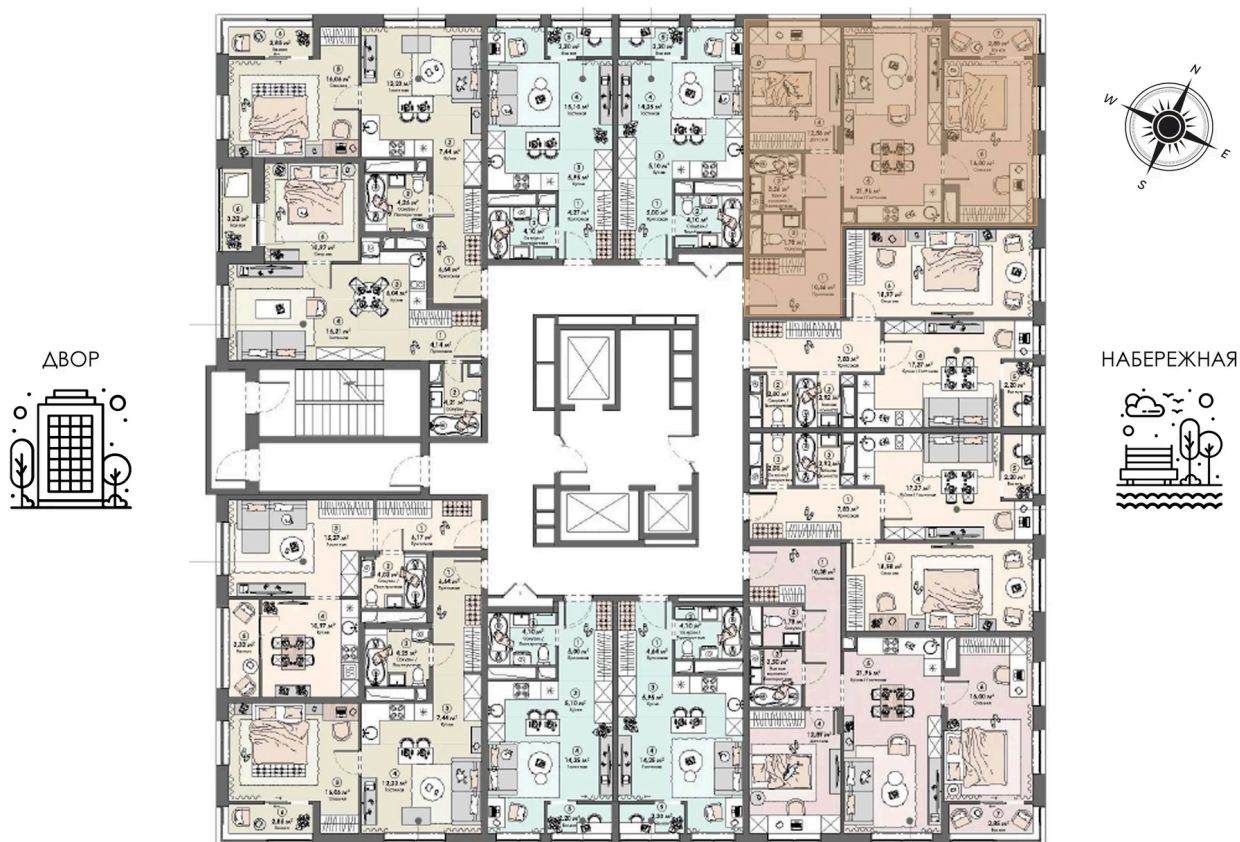

Номер: 305

Отсканируйте QR-код и
смотрите на сайте triumph-
pushkino.ru

2 комнатная 69.37 м²

12 396 020 руб.

В ипотеку от 58 339 руб.

На Реку

Видовая

С лоджией

Корпус

Корпус 2

Этаж

5

Секция

1

08.09.2024, 01:58

Не является публичной офертой, цена может быть скорректирована.
Информация взята с сайта «triumf-pushkino.ru»

На этаже 5

2 комнатная 69.37 м²

КОРПУС 2

08.09.2024, 01:58

Не является публичной офертой, цена может быть скорректирована.

Информация взята с сайта «triumf-pushkino.ru»

На генплане Корпус 2

2 комнатная 69.37 м²