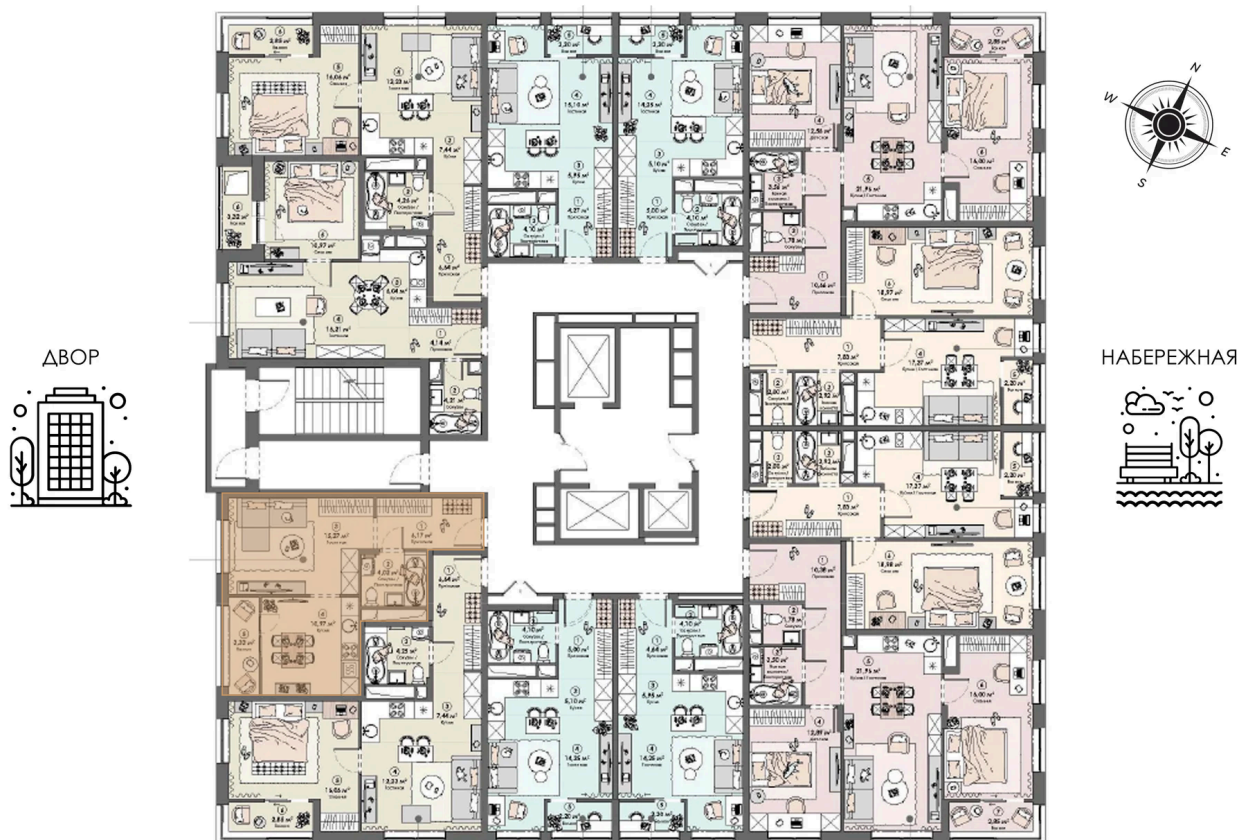

Номер: 312

1 комнатная 39.75 м²

Отсканируйте QR-код и
смотрите на сайте triumph-
pushkino.ru

6 535 129 руб.

В ипотеку от 30 757 руб.

Во Двор

С лоджией

Корпус

Корпус 2

Этаж

5

Секция

1

08.09.2024, 03:38

Не является публичной офертой, цена может быть скорректирована.
Информация взята с сайта «triumf-pushkino.ru»

На этаже 5

1 комнатная 39.75 м²

КОРПУС 2

08.09.2024, 03:38

Не является публичной офертой, цена может быть скорректирована.

Информация взята с сайта «triumf-pushkino.ru»

На генплане Корпус 2

1 комнатная 39.75 м²

08.09.2024, 03:38