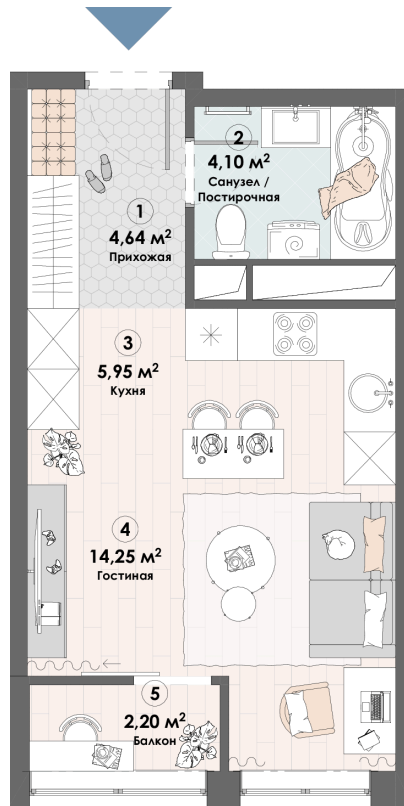

Номер: 225

Студия 31.14 м²

Отсканируйте QR-код и
смотрите на сайте triumph-
pushkino.ru

~~6 414 840 руб.~~

5 773 360 руб.

В ипотеку от 24 196 руб.

Скидка

На воду

Видовая

С лоджией

Корпус

Корпус 1

Этаж

20

Секция

1

21.05.2026 01:14 (Мск)

Не является публичной офертой, цена может быть скорректирована.
Информация взята с сайта «triumf-pushkino.ru».

На этаже 20

Студия 31.14 м²

КОРПУС 1

21.05.2026 01:14 (Мск)

Не является публичной офертой, цена может быть скорректирована.