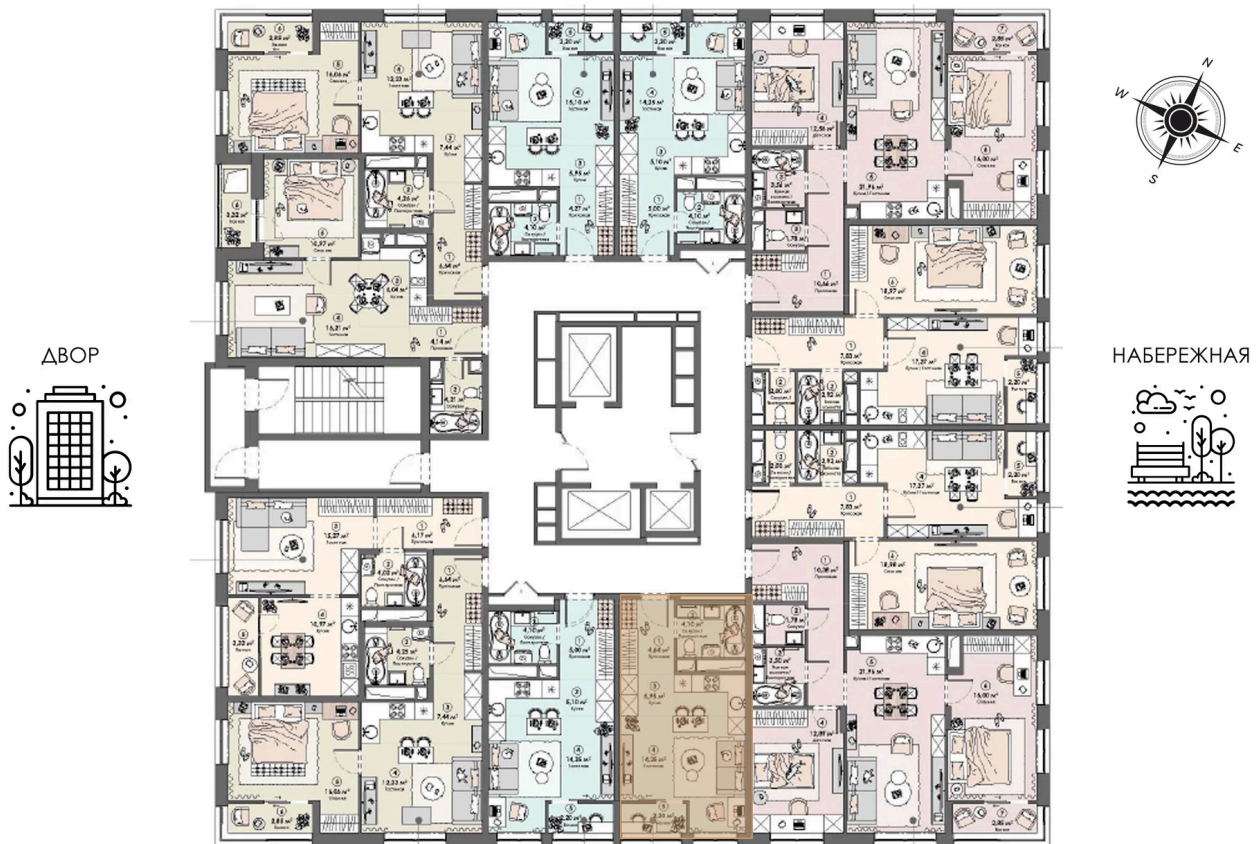

Видовая

С лоджией

Корпус

Корпус 1

Этаж

20

Секция

1

21.05.2026 01:14 (Мск)

Не является публичной офертой, цена может быть скорректирована.
Информация взята с сайта «triumf-pushkino.ru».

На этаже 20

Студия 31.14 м²

КОРПУС 1

21.05.2026 01:14 (Мск)

Не является публичной офертой, цена может быть скорректирована.