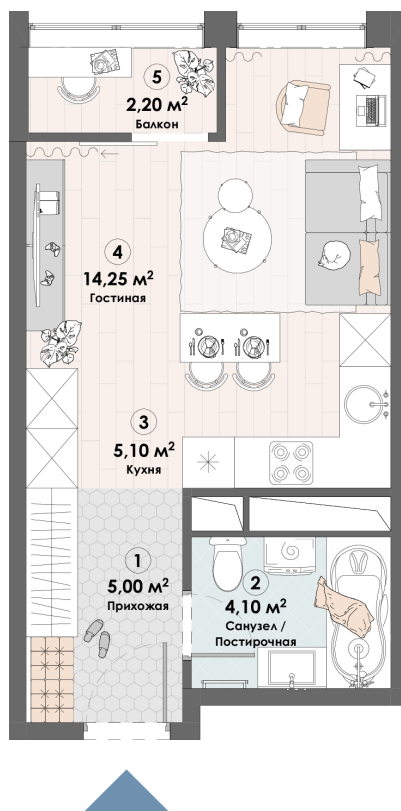

# Студия 30.65 м<sup>2</sup>

Отсканируйте QR-код и  
смотрите на сайте triumph-  
pushkino.ru

## 5 181 895 руб.

В ипотеку от 24 388 руб.

На Реку

Видовая

С лоджией

Корпус

Корпус 1

Этаж

3

Секция

1

16.09.2024, 20:22

Не является публичной офертой, цена может быть скорректирована.  
Информация взята с сайта «triumf-pushkino.ru»

На этаже 3

Студия 30.65 м<sup>2</sup>