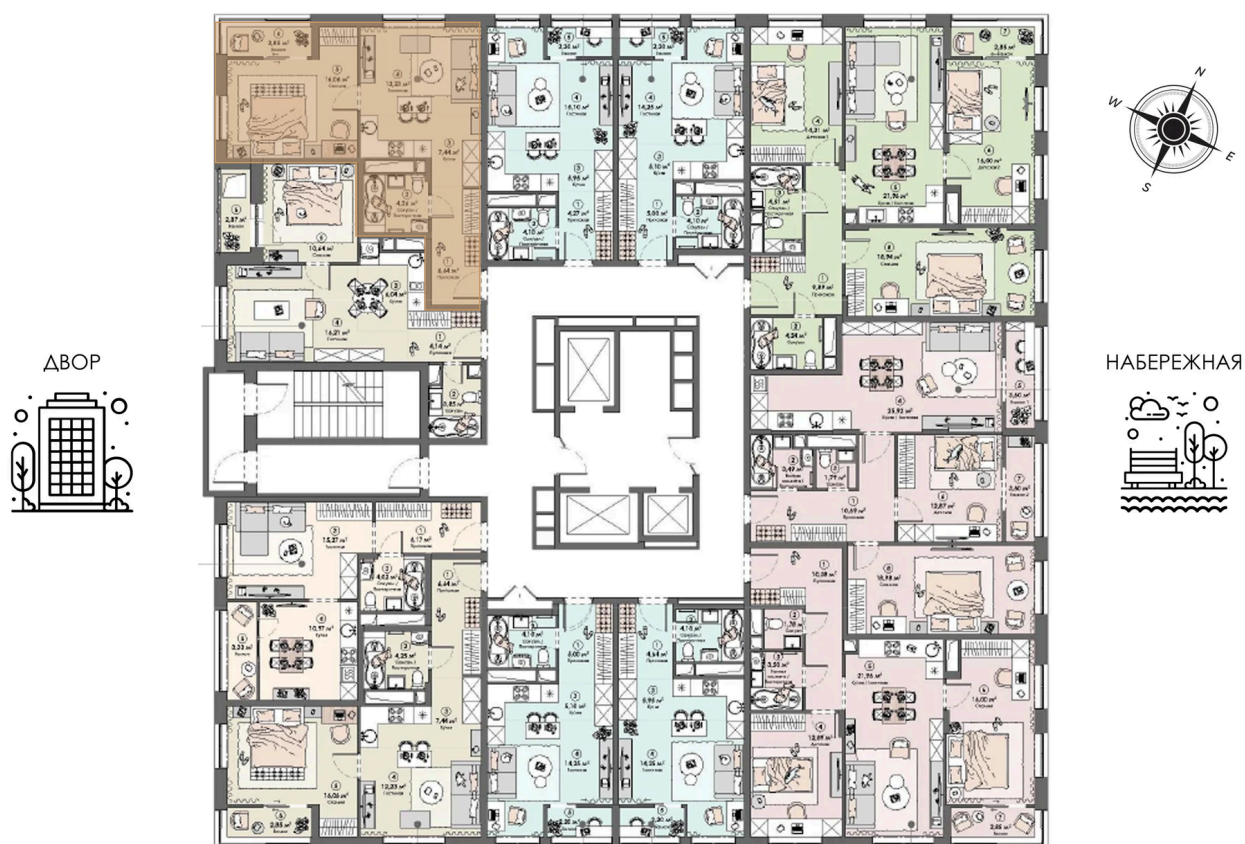

Номер: 684

Отсканируйте QR-код и
смотрите на сайте triumph-
pushkino.ru

1 комнатная 49.49 м²

9 357 530 руб.

В ипотеку от 44 040 руб.

На Реку

С лоджией

Корпус

Корпус 3

Этаж

16

Секция

1

08.09.2024, 03:35

Не является публичной офертой, цена может быть скорректирована.
Информация взята с сайта «triumf-pushkino.ru»

На этаже 16

1 комнатная 49.49 м²

КОРПУС 3

08.09.2024, 03:35

Не является публичной офертой, цена может быть скорректирована.

Информация взята с сайта «triumf-pushkino.ru»

На генплане Корпус 3

1 комнатная 49.49 м²

08.09.2024, 03:35