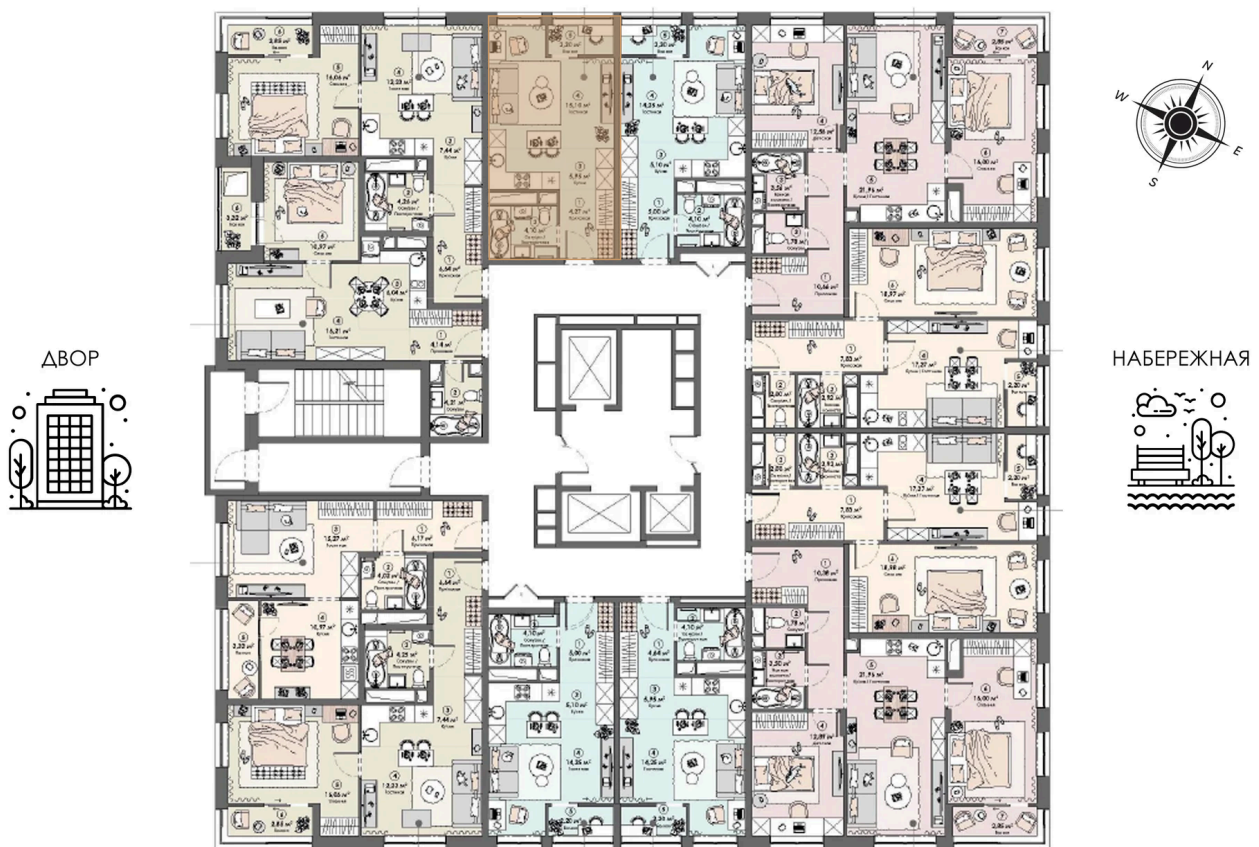

На этаже 13

Студия 31.62 м²

КОРПУС 1

05.07.2026 04:35 (Мск)

Не является публичной офертой, цена может быть скорректирована.

Информация взята с сайта «triumf-pushkino.ru».