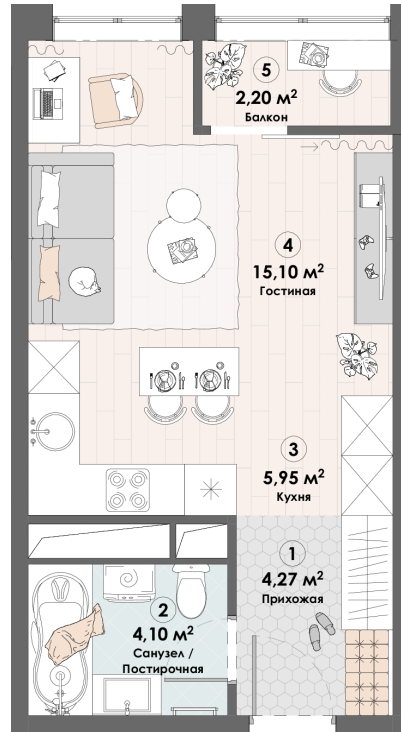

Номер: 135

# Студия 31.62 м<sup>2</sup>

Отсканируйте QR-код и  
смотрите на сайте triumph-  
pushkino.ru

## 6 418 860 руб.

В ипотеку от 18 726 руб.

На воду

Видовая

С лоджией

Корпус

Корпус 1

Этаж

13

Секция

1

05.07.2026 04:35 (Мск)

Не является публичной офертой, цена может быть скорректирована.  
Информация взята с сайта «triumf-pushkino.ru».

На этаже 13

Студия 31.62 м<sup>2</sup>