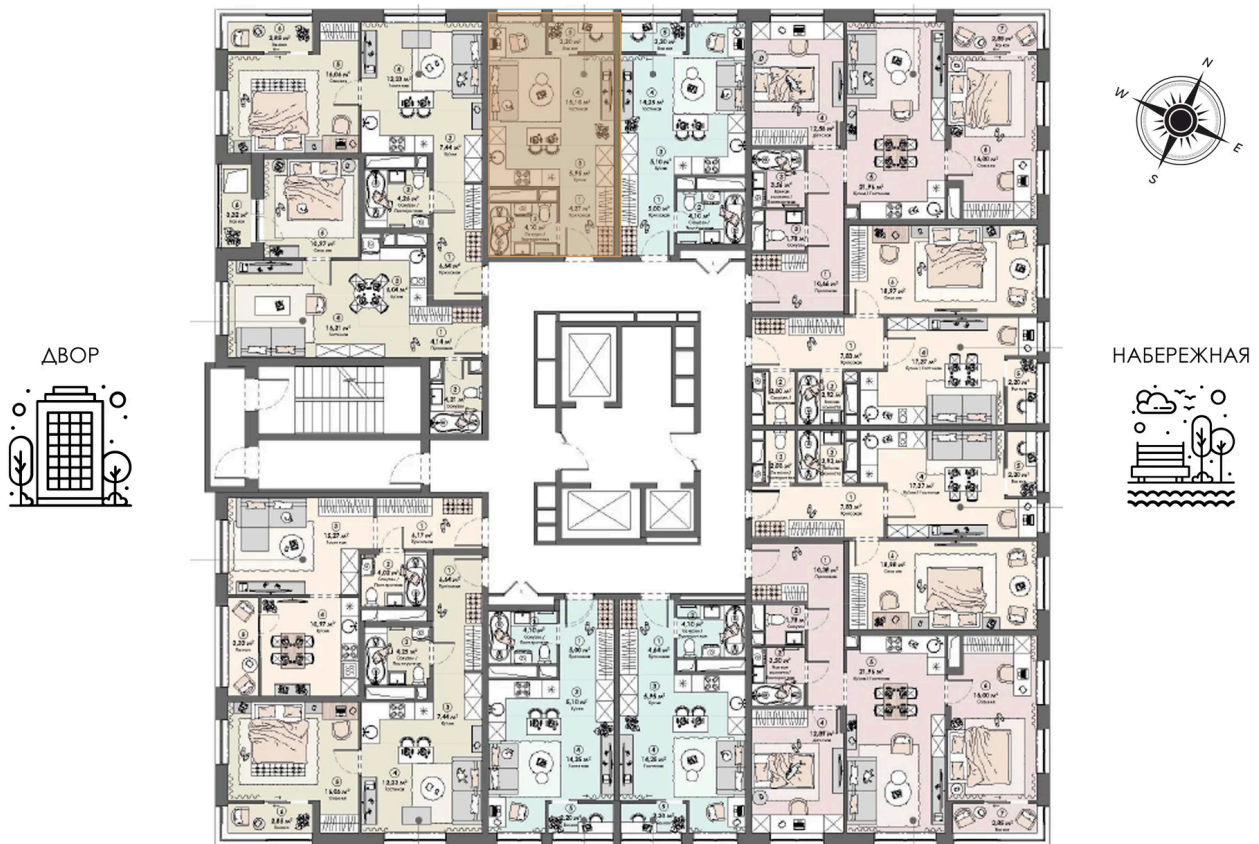

Номер: 135

Студия 31.62 м²

Отсканируйте QR-код и
смотрите на сайте triumph-
pushkino.ru

~~6 418 860 руб.~~

6 039 420 руб.

Скидка

На воду

Видовая

С лоджией

Корпус

Корпус 1

Этаж

13

Секция

1

11.04.2026 12:08 (Мск)

Не является публичной офертой, цена может быть скорректирована.
Информация взята с сайта «triumf-pushkino.ru»

На этаже 13

Студия 31.62 м²

КОРПУС 1

11.04.2026 12:08 (Мск)

Не является публичной офертой, цена может быть скорректирована.