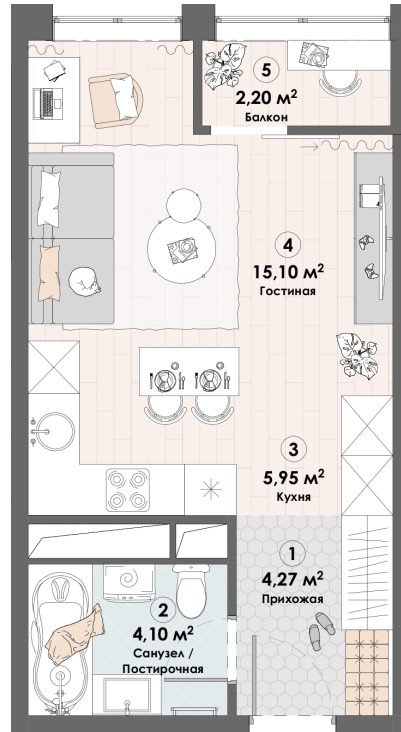

Номер: 135

Студия 31.62 м²

Отсканируйте QR-код и
смотрите на сайте triumph-
pushkino.ru

~~6 418 860 руб.~~

6 039 420 руб.

Скидка

На воду

Видовая

С лоджией

Корпус

Корпус 1

Этаж

13

Секция

1

11.04.2026 12:08 (Мск)

Не является публичной офертой, цена может быть скорректирована.
Информация взята с сайта «triumf-pushkino.ru»

На этаже 13

Студия 31.62 м²

КОРПУС 1

11.04.2026 12:08 (Мск)

Не является публичной офертой, цена может быть скорректирована.