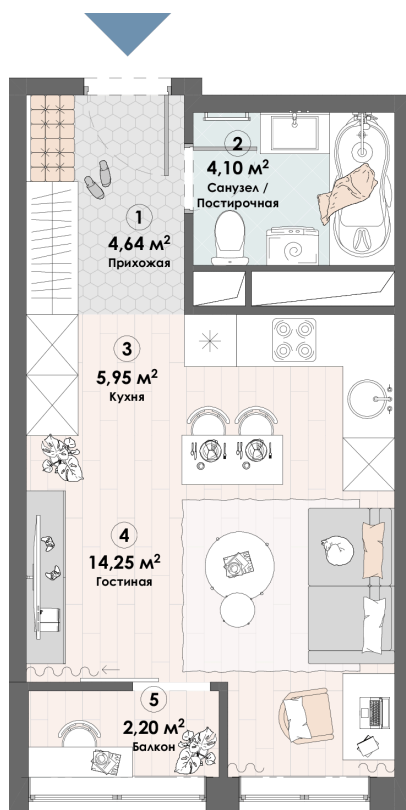

Номер: 21

Студия 31.14 м²

Отсканируйте QR-код и
смотрите на сайте triumph-
pushkino.ru

5 664 750 руб.

В ипотеку от 26 660 руб.

На Реку

С лоджией

Корпус

Корпус 1

Этаж

3

Секция

1

08.09.2024, 03:13

Не является публичной офертой, цена может быть скорректирована.
Информация взята с сайта «triumf-pushkino.ru»

На этаже 3

Студия 31.14 м²

КОРПУС 1

08.09.2024, 03:13

Не является публичной офертой, цена может быть скорректирована.
Информация взята с сайта «triumf-pushkino.ru»

На генплане Корпус 1

Студия 31.14 м²

08.09.2024, 03:13