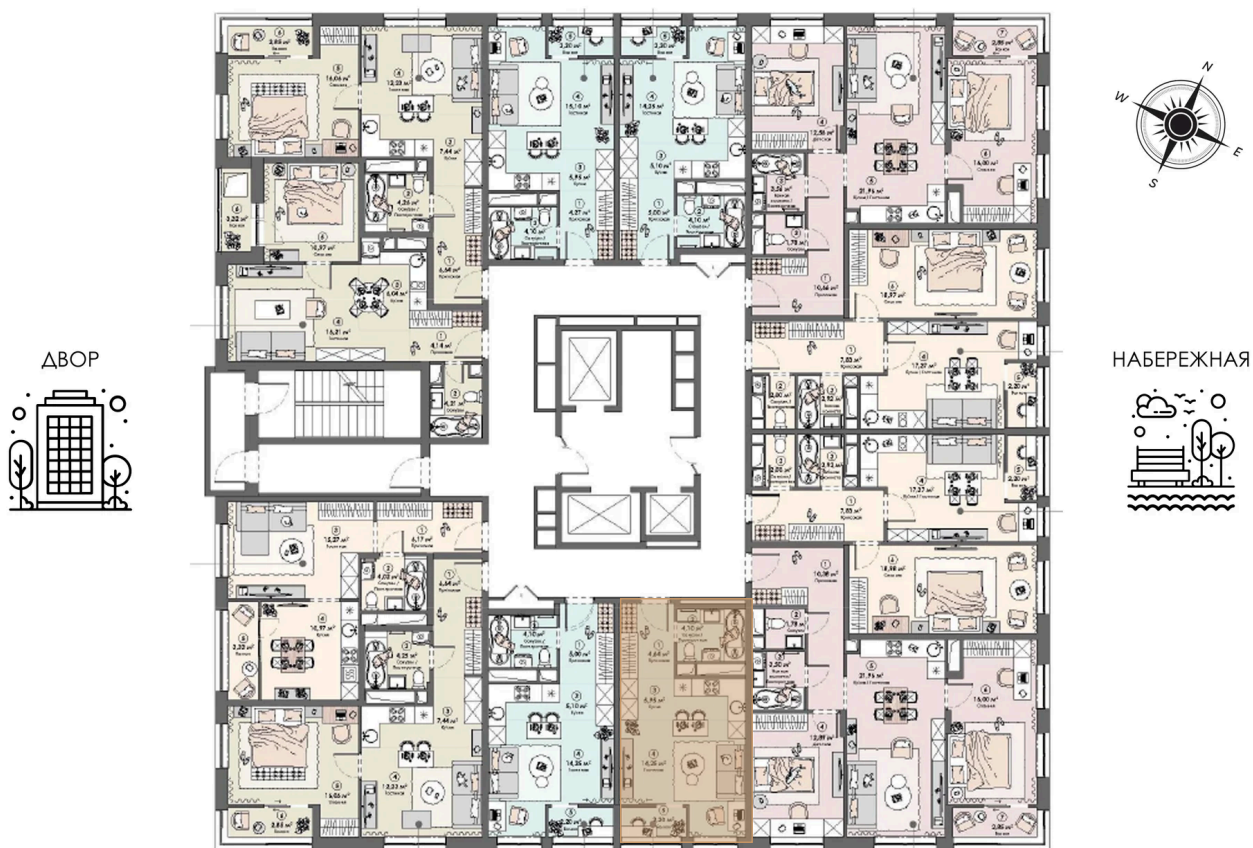

Номер: 21

Студия 31.14 м²

Отсканируйте QR-код и
смотрите на сайте triumph-
pushkino.ru

5 664 750 руб.

В ипотеку от 26 660 руб.

На Реку

С лоджией

Корпус

Корпус 1

Этаж

3

Секция

1

08.09.2024, 03:13

Не является публичной офертой, цена может быть скорректирована.
Информация взята с сайта «triumf-pushkino.ru»

На этаже 3

Студия 31.14 м²

КОРПУС 1

08.09.2024, 03:13

Не является публичной офертой, цена может быть скорректирована.
Информация взята с сайта «triumf-pushkino.ru»

На генплане Корпус 1

Студия 31.14 м²

08.09.2024, 03:13