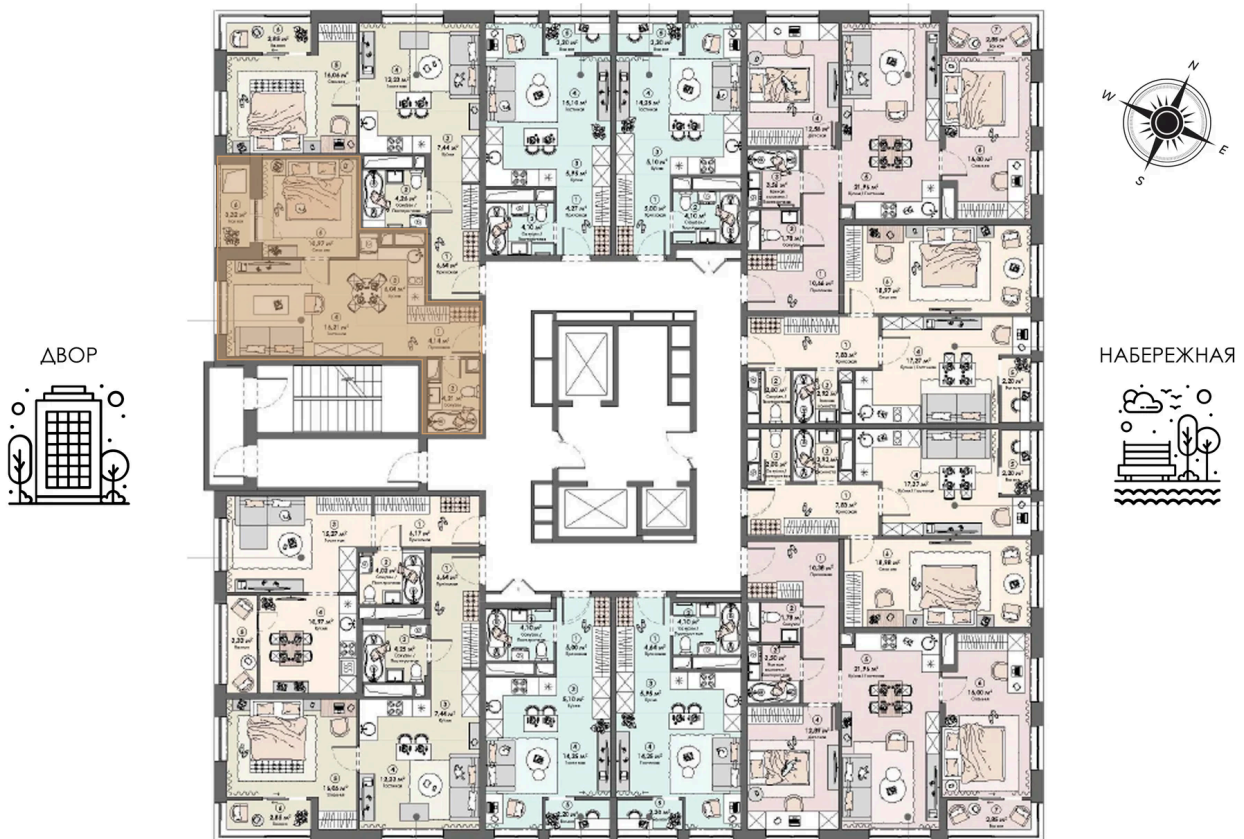

Номер: 505

Отсканируйте QR-код и
смотрите на сайте triumph-
pushkino.ru

1 комнатная 44.89 м²

~~9 112 670 руб.~~

8 657 037 руб.

Скидка

Во двор

С лоджией

Европланировка

Корпус

Корпус 2

Этаж

22

Секция

1

29.06.2026 00:14 (Мск)

Не является публичной офертой, цена может быть скорректирована.
Информация взята с сайта «triumf-pushkino.ru».

На этаже 22

1 комнатная 44.89 м²

КОРПУС 2

29.06.2026 00:14 (Мск)

Не является публичной офертой, цена может быть скорректирована.